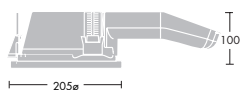

Chalice 190

	TC-D (FSQ)	G24d2,3	18-26 Вт
	TC-DEL (FSQ)	G24q2,3	18-26 Вт
	Электрооборудование класса I		
	IP23		

Отверстие для встраивания 190Ø

Отверстие для встраивания 190Ø, аварийный

Горизонтальный и вертикальный аварийный