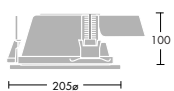

Chalice 190

	TC-D (FSQ)	G24d2,3	18-26 Вт
	TC-DEL (FSQ)	G24q2,3	18-26 Вт
	Электрооборудование класса I		
	IP23		

Отверстие для встраивания 190Ø

Отверстие для встраивания 190Ø, аварийный

Горизонтальный и вертикальный аварийный