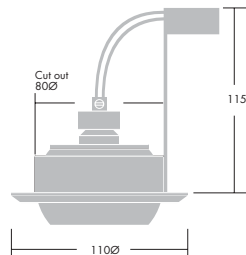

# Chalice LV комплекты

QR-CB (HRG)	GU5,3	35-50 Вт
EN 60598		
Электрооборудование класса II		
IP20 (IP44)		

Фиксированный

Поворотный +/- 25°

Встроенные низковольтные потолочные светильники в ассортименте. В комплект входят три светильника с галогенными лампами с отражателем мощностью 35 Вт или 50 Вт и электронным трансформатором с возможностью диммирования.

Описание	Код Иcos	Цоколь	Вес (кг)	Код SAP
<b>Комплекты Chalice LV, прямого света</b>				
CHALICE LV FIXED 3x35W QR-CB TD WHI	HMG/HRG	GU5,3	0,8	96201612
CHALICE LV FIXED 3x35 Вт QR-CB TD AL	HMG/HRG	GU5,3	0,8	96201613
CHALICE LV FIXED 3x35 Вт QR-CB TD ANT	HMG/HRG	GU5,3	0,8	96201614
CHALICE LV FIXED 3x35 Вт QR-CB TD BRA	HMG/HRG	GU5,3	0,8	96201615
CHALICE LV FIXED 3x35 Вт QR-CB TD CHR	HMG/HRG	GU5,3	0,8	96201616
<b>Комплекты Chalice LV, поворотные</b>				
CHALICE LV FIXED 1x50 Вт QR-CB TD WHI	HMG/HRG	GU5,3	0,3	96201643
CHALICE LV FIXED 1x50 Вт QR-CB TR WHI	HMG/HRG	GU5,3	1,3	96201644
CHALICE LV 0-25° 1x50 Вт QR-CB TD WHI	HMG/HRG	GU5,3	0,3	96201645
CHALICE LV 0-25° 1x50 Вт QR-CB TR WHI	HMG/HRG	GU5,3	1,3	96201646
CHALICE LV 0-25° 3x35 Вт QR-CB TD WHI	HMG/HRG	GU5,3	0,8	96201625
CHALICE LV 0-25° 3x35 Вт QR-CB TD AL	HMG/HRG	GU5,3	0,8	96201626
CHALICE LV 0-25° 3x35 Вт QR-CB TD ANT	HMG/HRG	GU5,3	0,8	96201627
CHALICE LV 0-25° 3x35 Вт QR-CB TD BR	HMG/HRG	GU5,3	0,8	96201628
CHALICE LV 0-25° 3x35 Вт QR-CB TD CHR	HMG/HRG	GU5,3	0,8	96201629
<b>Комплекты Chalice LV, «рыбий глаз»</b>				
CHALICE LV EYE 1x50 Вт QR-CB TD WHI	HMG/HRG	GU5,3	0,4	96201651
CHALICE LV EYE 1x50 Вт QR-CB TR WHI	HMG/HRG	GU5,3	1,4	96201652