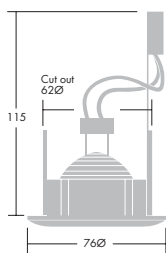

# Chalice LV комплекты

QR-CB (HRG)	GU5,3	35-50 Вт
EN 60598		
Электрооборудование класса II		
IP20 (IP44)		

Фиксированный

Поворотный +/- 25°

Встроенные низковольтные потолочные светильники в ассортименте. В комплект входят три светильника с галогенными лампами с отражателем мощностью 35 Вт или 50 Вт и электронным трансформатором с возможностью диммирования.

Описание	Код Иcos	Цоколь	Вес (кг)	Код SAP
<b>Комплекты Chalice LV, прямого света</b>				
CHALICE LV FIXED 3x35W QR-CB TD WHI	HMG/HRG	GU5,3	0,8	96201612
CHALICE LV FIXED 3x35 Вт QR-CB TD AL	HMG/HRG	GU5,3	0,8	96201613
CHALICE LV FIXED 3x35 Вт QR-CB TD ANT	HMG/HRG	GU5,3	0,8	96201614
CHALICE LV FIXED 3x35 Вт QR-CB TD BRA	HMG/HRG	GU5,3	0,8	96201615
CHALICE LV FIXED 3x35 Вт QR-CB TD CHR	HMG/HRG	GU5,3	0,8	96201616
<b>Комплекты Chalice LV, поворотные</b>				
CHALICE LV FIXED 1x50 Вт QR-CB TD WHI	HMG/HRG	GU5,3	0,3	96201643
CHALICE LV FIXED 1x50 Вт QR-CB TR WHI	HMG/HRG	GU5,3	1,3	96201644
CHALICE LV 0-25° 1x50 Вт QR-CB TD WHI	HMG/HRG	GU5,3	0,3	96201645
CHALICE LV 0-25° 1x50 Вт QR-CB TR WHI	HMG/HRG	GU5,3	1,3	96201646
CHALICE LV 0-25° 3x35 Вт QR-CB TD WHI	HMG/HRG	GU5,3	0,8	96201625
CHALICE LV 0-25° 3x35 Вт QR-CB TD AL	HMG/HRG	GU5,3	0,8	96201626
CHALICE LV 0-25° 3x35 Вт QR-CB TD ANT	HMG/HRG	GU5,3	0,8	96201627
CHALICE LV 0-25° 3x35 Вт QR-CB TD BR	HMG/HRG	GU5,3	0,8	96201628
CHALICE LV 0-25° 3x35 Вт QR-CB TD CHR	HMG/HRG	GU5,3	0,8	96201629
<b>Комплекты Chalice LV, «рыбий глаз»</b>				
CHALICE LV EYE 1x50 Вт QR-CB TD WHI	HMG/HRG	GU5,3	0,4	96201651
CHALICE LV EYE 1x50 Вт QR-CB TR WHI	HMG/HRG	GU5,3	1,4	96201652