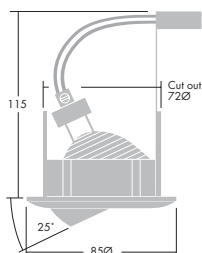

# Chalice LV комплекты

QR-CB (HRG)	GU5,3	35-50 Вт
EN 60598		
Электрооборудование класса II		
IP20 (IP44)		

Фиксированный

Поворотный +/- 25°

Встроенные низковольтные потолочные светильники в ассортименте. В комплект входят три светильника с галогенными лампами с отражателем мощностью 35 Вт или 50 Вт и электронным трансформатором с возможностью диммирования.

Описание	Код Иcos	Цоколь	Вес (кг)	Код SAP
<b>Комплекты Chalice LV, прямого света</b>				
CHALICE LV FIXED 3x35W QR-CB TD WHI	HMG/HRG	GU5,3	0,8	96201612
CHALICE LV FIXED 3x35 Вт QR-CB TD AL	HMG/HRG	GU5,3	0,8	96201613
CHALICE LV FIXED 3x35 Вт QR-CB TD ANT	HMG/HRG	GU5,3	0,8	96201614
CHALICE LV FIXED 3x35 Вт QR-CB TD BRA	HMG/HRG	GU5,3	0,8	96201615
CHALICE LV FIXED 3x35 Вт QR-CB TD CHR	HMG/HRG	GU5,3	0,8	96201616
<b>Комплекты Chalice LV, поворотные</b>				
CHALICE LV FIXED 1x50 Вт QR-CB TD WHI	HMG/HRG	GU5,3	0,3	96201643
CHALICE LV FIXED 1x50 Вт QR-CB TR WHI	HMG/HRG	GU5,3	1,3	96201644
CHALICE LV 0-25° 1x50 Вт QR-CB TD WHI	HMG/HRG	GU5,3	0,3	96201645
CHALICE LV 0-25° 1x50 Вт QR-CB TR WHI	HMG/HRG	GU5,3	1,3	96201646
CHALICE LV 0-25° 3x35 Вт QR-CB TD WHI	HMG/HRG	GU5,3	0,8	96201625
CHALICE LV 0-25° 3x35 Вт QR-CB TD AL	HMG/HRG	GU5,3	0,8	96201626
CHALICE LV 0-25° 3x35 Вт QR-CB TD ANT	HMG/HRG	GU5,3	0,8	96201627
CHALICE LV 0-25° 3x35 Вт QR-CB TD BR	HMG/HRG	GU5,3	0,8	96201628
CHALICE LV 0-25° 3x35 Вт QR-CB TD CHR	HMG/HRG	GU5,3	0,8	96201629
<b>Комплекты Chalice LV, «рыбий глаз»</b>				
CHALICE LV EYE 1x50 Вт QR-CB TD WHI	HMG/HRG	GU5,3	0,4	96201651
CHALICE LV EYE 1x50 Вт QR-CB TR WHI	HMG/HRG	GU5,3	1,4	96201652