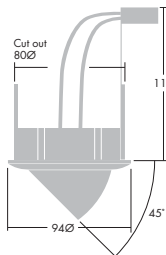

# Chalice LV комплекты

QR-CB (HRG)	GU5,3	35-50 Вт
EN 60598		
Электрооборудование класса II		
IP20 (IP44)		

Фиксированный

Поворотный +/- 25°

Встроенные низковольтные потолочные светильники в ассортименте. В комплект входят три светильника с галогенными лампами с отражателем мощностью 35 Вт или 50 Вт и электронным трансформатором с возможностью диммирования.

Описание	Код Иcos	Цоколь	Вес (кг)	Код SAP
<b>Комплекты Chalice LV, прямого света</b>				
CHALICE LV FIXED 3x35W QR-CB TD WHI	HMG/HRG	GU5,3	0,8	96201612
CHALICE LV FIXED 3x35 Вт QR-CB TD AL	HMG/HRG	GU5,3	0,8	96201613
CHALICE LV FIXED 3x35 Вт QR-CB TD ANT	HMG/HRG	GU5,3	0,8	96201614
CHALICE LV FIXED 3x35 Вт QR-CB TD BRA	HMG/HRG	GU5,3	0,8	96201615
CHALICE LV FIXED 3x35 Вт QR-CB TD CHR	HMG/HRG	GU5,3	0,8	96201616
<b>Комплекты Chalice LV, поворотные</b>				
CHALICE LV FIXED 1x50 Вт QR-CB TD WHI	HMG/HRG	GU5,3	0,3	96201643
CHALICE LV FIXED 1x50 Вт QR-CB TR WHI	HMG/HRG	GU5,3	1,3	96201644
CHALICE LV 0-25° 1x50 Вт QR-CB TD WHI	HMG/HRG	GU5,3	0,3	96201645
CHALICE LV 0-25° 1x50 Вт QR-CB TR WHI	HMG/HRG	GU5,3	1,3	96201646
CHALICE LV 0-25° 3x35 Вт QR-CB TD WHI	HMG/HRG	GU5,3	0,8	96201625
CHALICE LV 0-25° 3x35 Вт QR-CB TD AL	HMG/HRG	GU5,3	0,8	96201626
CHALICE LV 0-25° 3x35 Вт QR-CB TD ANT	HMG/HRG	GU5,3	0,8	96201627
CHALICE LV 0-25° 3x35 Вт QR-CB TD BR	HMG/HRG	GU5,3	0,8	96201628
CHALICE LV 0-25° 3x35 Вт QR-CB TD CHR	HMG/HRG	GU5,3	0,8	96201629
<b>Комплекты Chalice LV, «рыбий глаз»</b>				
CHALICE LV EYE 1x50 Вт QR-CB TD WHI	HMG/HRG	GU5,3	0,4	96201651
CHALICE LV EYE 1x50 Вт QR-CB TR WHI	HMG/HRG	GU5,3	1,4	96201652