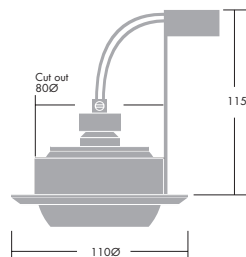

# Chalice LV комплекты

Фиксированный

Поворотный +/- 25°

Встроенные низковольтные потолочные светильники в ассортименте. В комплект входят три светильника с галогенными лампами с отражателем мощностью 35 Вт или 50 Вт и электронным трансформатором с возможностью диммирования.