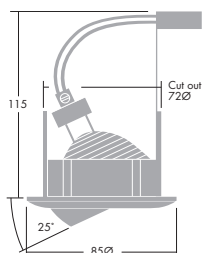

Поворотный +/- 25°