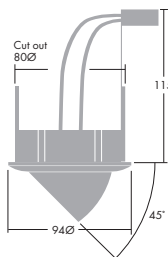

# Chalice LV комплекты

Фиксированный

Поворотный +/- 25°

Встроенные низковольтные потолочные светильники в ассортименте. В комплект входят три светильника с галогенными лампами с отражателем мощностью 35 Вт или 50 Вт и электронным трансформатором с возможностью диммирования.