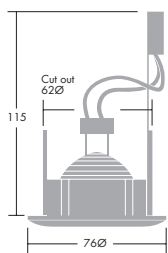

Chalice LV комплекты

Фиксированный