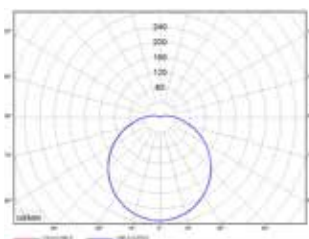

Надёжная защищённая конструкция

Самый бюджетный светодиодный продукт в ассортименте компании. Идеален для использования в коридорах, технических помещениях и на лестницах. Рассеиватель и корпус из поликарбоната при небольшом весе светильника обеспечивают его высокую механическую прочность (IK08). Продуманная конструкция с выводом питания через гермоввод надёжно защищает светильник от попадания внутрь пыли и влаги (IP65). Соответствие требованиям по электромагнитной совместимости, отсутствие пульсаций потока, а также высокая эффективность (более 90 лм/Вт) делают DROP LED лучшим продуктом своего сегмента.