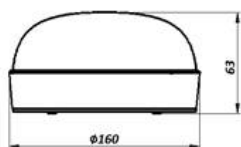

## Надёжная защищённая конструкция

Самый бюджетный светодиодный продукт в ассортименте компании. Идеален для использования в коридорах, технических помещениях и на лестницах. Рассеиватель и корпус из поликарбоната при небольшом весе светильника обеспечивают его высокую механическую прочность (IK08). Продуманная конструкция с выводом питания через гермоввод надёжно защищает светильник от попадания внутрь пыли и влаги (IP65). Соответствие требованиям по электромагнитной совместимости, отсутствие пульсаций потока, а также высокая эффективность (более 90 лм/Вт) делают DROP LED лучшим продуктом своего сегмента.