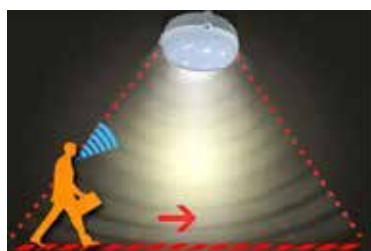

## Надёжная защищённая конструкция

Самый бюджетный светодиодный продукт в ассортименте компании. Идеален для использования в коридорах, технических помещениях и на лестницах. Рассеиватель и корпус из поликарбоната при небольшом весе светильника обеспечивают его высокую механическую прочность (IK08). Продуманная конструкция с выводом питания через гермоввод надёжно защищает светильник от попадания внутрь пыли и влаги (IP65). Соответствие требованиям по электромагнитной совместимости, отсутствие пульсаций потока, а также высокая эффективность (более 90 лм/Вт) делают DROP LED лучшим продуктом своего сегмента.

Светостабилизированный полимерный материал, сохраняющий свои характеристики в процессе эксплуатации, обеспечивает степень ударопрочности IK08

**Климатическое исполнение УХЛ2\***

Рабочее значение температуры окружающего воздуха от -25 °С от +40 °С. Установка внутри помещения или снаружи, под навесом

**Простая установка светильника**

Не требуется вскрывать светильник для монтажа и подключения. Монтаж на две точки

**Работа светильника с датчиком движения.**

Датчик движения активируется при падении освещенности менее 5 – 10 люкс