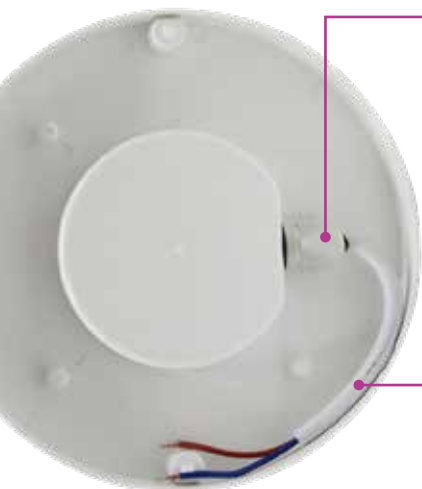

## Надёжная защищённая конструкция

Самый бюджетный светодиодный продукт в ассортименте компании. Идеален для использования в коридорах, технических помещениях и на лестницах. Рассеиватель и корпус из поликарбоната при небольшом весе светильника обеспечивают его высокую механическую прочность (IK08). Продуманная конструкция с выводом питания через гермоввод надёжно защищает светильник от попадания внутрь пыли и влаги (IP65). Соответствие требованиям по электромагнитной совместимости, отсутствие пульсаций потока, а также высокая эффективность (более 90 лм/Вт) делают DROP LED лучшим продуктом своего сегмента.

COMMERCIAL

**Надежная защита от пыли и влаги**

Конструкция светильника и ввод питания через гермоввод обеспечивают защиту IP65

**Ударопрочный рассеиватель из поликарбоната, устойчивый к воздействию УФ-излучения**

Светильник включается на 100% при появлении движущегося объекта в радиусе 5 м

Светильник выключается через 30 секунд при отсутствии движения

**ТЕХНИЧЕСКИЕ ХАРАКТЕРИСТИКИ**

- Световой поток: 810 лм
- Габаритный размер: 160×63 мм
- Мощность: 9 Вт
- Надёжная защита от внешних воздействий: IP65, IK08, УХЛ2\*
- Цветовая температура: 4000 К, 3000 К
- Индекс цветопередачи: 80