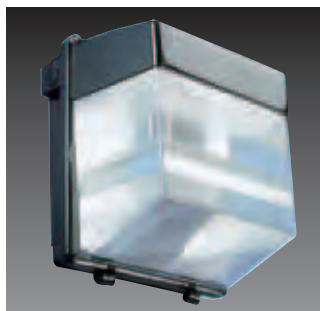

	HSE (SE)	E27	70 Вт
	HME (QE)	E27	50 Вт
	Электрооборудование класса I EN 60598		
	IP65		

Настенный антивандальный светильник с широким светораспределением. Поставляется в комплекте с лампой.

Описание	Код Ilcos	Цоколь	Вес (кг)	Код SAP
Piazza				
PIAZZA 50 Вт HME LI 230V	QE	E27	3,7	96211164
PIAZZA OS 70 Вт HSE CWL	SE	E27	3,7	96014777