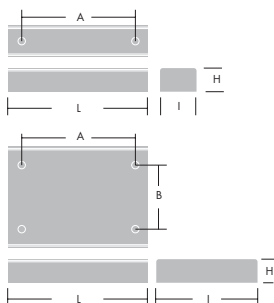

Punch

Размеры (мм)	L	I	H	A	B
PUNCH 1 x 36 Вт	1243	209	85	950	-
PUNCH 1 x 58 Вт	1543	209	85	950	-
PUNCH 2 x 36 Вт	1243	209	85	950	-
PUNCH 2 x 58 Вт	1543	209	85	950	-
PUNCH 4 x 18 Вт	625	625	75	450	450

Универсальные потолочные люминесцентные светильники в ассортименте, предназначены для освещения общественных помещений, таких как школы, университеты, административные здания, офисы, обеспечивают комфортное освещение и имеют эстетичный вид. Лампы заказываются отдельно.

Описание	Код Иcos	Цоколь	Вес (кг)	Код SAP
Punch				
PUNCH 1x36 Вт T26 CP PSB	FD	G13	4,3	96006453
PUNCH 1x58 Вт T26 CP PSB	FD	G13	5,5	96002300
PUNCH 2x36 Вт T26 CP PSB	FD	G13	5,3	96002301
PUNCH 2x58 Вт T26 CP PSB	FD	G13	6,6	96002302
PUNCH 4x18 Вт T26 CP PSB	FD	G13	8,6	96006481
PUNCH 2x36 Вт T26 CP VWS	FD	G13	6,8	96006473
PUNCH 2x58 Вт T26 CP VWS	FD	G13	9,1	96006479
PUNCH 4x18 Вт T26 CP VWS	FD	G13	9,0	96006483
PUNCH 1x36 Вт T26 CP DMB	FD	G13	4,3	96006456
PUNCH 1x58 Вт T26 CP DMB	FD	G13	5,5	96002303
PUNCH 2x36 Вт T26 CP DMB	FD	G13	5,3	96002304
PUNCH 2x58 Вт T26 CP DMB	FD	G13	6,6	96002305
PUNCH 4x18 Вт CP DMB	FD	G13	8,6	96102545
PUNCH 1x58 Вт T26 HF PSB	FD	G13	4,7	96006461
PUNCH 2x36 Вт T26 HF PSB	FD	G13	4,2	96006469
PUNCH 2x58 Вт T26 HF PSB	FD	G13	5,4	96006475
PUNCH 4x18 Вт T26 HF PSB	FD	G13	7,9	96006482
PUNCH 2x36 Вт T26 HF VWS	FD	G13	4,2	96006474
PUNCH 2x58 Вт T26 HF VWS	FD	G13	5,4	96006480
PUNCH 4x18 Вт T26 HF VWS	FD	G13	7,9	96006484
PUNCH 1x36 Вт T26 HF DMB	FD	G13	3,7	96006457
PUNCH 1x58 Вт T26 HF DMB	FD	G13	4,7	96006464
PUNCH 2x36 Вт T26 HF DMB	FD	G13	4,2	96006470
PUNCH 2x58 Вт T26 HF DMB	FD	G13	5,4	96006476
PUNCH 4x18 Вт HF DMB	FD	G13	5,4	96102699

CP - Высокий коэффициент мощности - параллельный конденсатор

HF - Высококачественный ПРА

VWS - V-образные отражатели, белая решетка

DMB - Параболический отражатель, параболическая зеркальная решетка