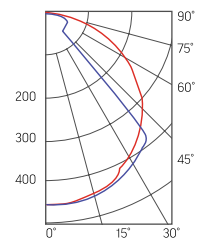

V-01-173-018-6500K