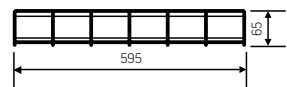

Светодиодные светильники для спортивных помещений

| | Артикул | Мощность | Цветовая температура | Световой поток |
|---|--------------------|-----------------|----------------------|----------------|
| Корпус | V-01-174-018-4100K | 2x9W=18W | 4100K | 1700Lm |
| | V-01-173-018-6500K | 2x9W=18W | 6500K | 1900Lm |
| Рассеиватель (комплектуются отдельно) | V-05-022 | Призма стандарт | | |
| | V-05-122 | Опал | | |
| | V-05-222 | Пин спот | | |
| | V-05-422 | Колотый лед | | |
| | V-05-522 | Микропризма | | |

V-01-173-018-6500K

Корпус

- ▶ Цельнометаллический корпус из листовой стали с нанесением белой порошковой краски
- ▶ Защищен металлической сеткой

Монтаж

- ▶ Монтируется на ровную поверхность

Упаковка

- ▶ Решетка поставляется отдельно

Применение

- ▶ Для спортивных помещений, где требуется защита светильника от попадания спортивного снаряда

- ▶ Светодиодные модули Varton 3528 SMD 18x0.5W LED = 9W
- ▶ Драйвер Varton 20W
- ▶ Размер 595x200x65 мм (с решеткой)
- ▶ Цветопередача 80-92 Ra
- ▶ Температурный режим от -20°C до +50°C
- ▶ Входное напряжение AC176-264V
- ▶ Частота сети 50-60Hz
- ▶ Срок службы светодиодов 50 000 часов
- ▶ Гарантия 3 года
- ▶ Степень защиты оболочки IP20 (IP40 по запросу)
- ▶ Размер упаковки светильника 630x200x60 мм
- ▶ Размер упаковки рассеивателя (2 шт.) 1250x190x18 мм
- ▶ Кп светового потока ≤ 1 %
- ▶ PF ≥ 0,96