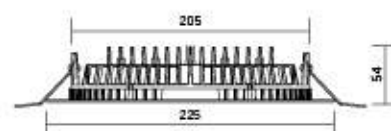

DL Square

Размер драйвера (в комплекте):
39×88×28mm

Размер упаковки светильника:
190×175×105mm

PF ≥ 0,85

белый

Артикул	Мощность	Цветовая температура	Световой поток
WL935111113	13W	3000K	800Lm

Размер драйвера (в комплекте):
120×26×35mm

Размер упаковки светильника:
220×190×120mm

PF ≥ 0,9

белый

Артикул	Мощность	Цветовая температура	Световой поток
WL935111120	20W	3000K	1200Lm

Размер драйвера (в комплекте):
164×42×34mm

Размер упаковки светильника:
295×255×120mm