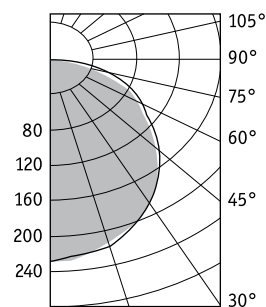

Оптическая часть

Рассеиватель изготовлен из матового полимерного материала.
Тип светодиодов: SMD.

Характеристики

Цветовая температура – 4000 К
Индекс цветопередачи – 80

TROFFER SPARKLE 595 LED

Артикул	Световой поток, лм	Мощность, Вт	Лм/Вт	Масса, кг	Код светильника	PFC
TROFFER SPARKLE 595 LED 4000K	3200	31	103	5,0	1667000010	≥ 0,95
TROFFER BLOOM 595 LED 4000K	3200	31	103	5,0	1667000020	≥ 0,95