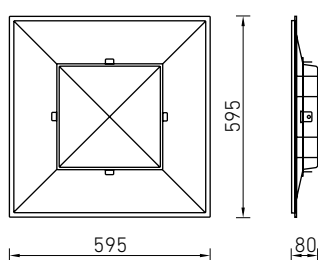

Продукт в разработке: I полугодие 2016 г.

О продукте

Встраиваемые светодиодные светильники SPARKLE и BLOOM, выполненные в стиле Hi-Tech, предназначены для офисных помещений. В светильнике используются эффективные светодиоды и рассеиватель, создающий мягкое рассеянное свечение. Энергоэффективность >100 лм/Вт.

NEW