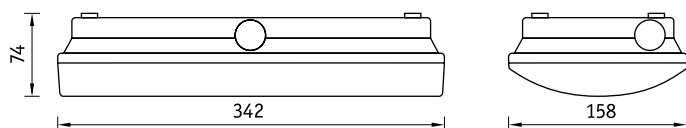

### О продукте

Легкий и надежный световой указатель с декоративной рамкой из алюминия – универсальное решение с дистанцией распознавания 30 м. Модификации светильника IP65 централизованного действия работают в условиях низких температур, до -30°C (автомобильные парковки).