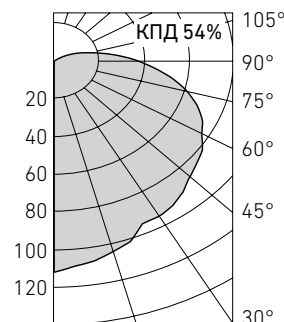

Конструкция

Корпус из поликарбоната.

Оптическая часть

Опаловый рассеиватель из ПММА. Возможна замена лампы накаливания на интегрированную компактную люминесцентную лампу мощностью 23 Вт*.

NBL 92

NBL 93

NBL 91 E60