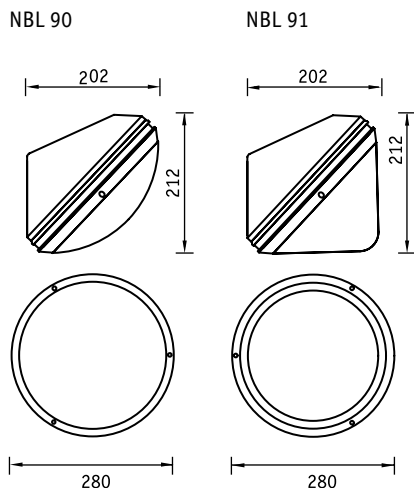

NBL 90

NBL 91

О продукте

Настенные светильники NBL 90-93 в корпусе из поликарбоната и с рассеивателем из ПММА предназначены для функционального освещения прилегающих территорий зданий.

Установка

Крепление на поверхность стены.

Конструкция

Корпус из поликарбоната.

Оптическая часть

Опаловый рассеиватель из ПММА. Возможна замена лампы накаливания на интегрированную компактную люминесцентную лампу мощностью 23 Вт*.

NBL 92

NBL 93

NBL 91 E60