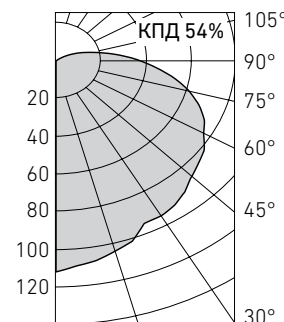

О продукте

Настенные светильники NBL 90-93 в корпусе из поликарбоната и с рассеивателем из ПММА предназначены для функционального освещения прилегающих территорий зданий.

Установка

Крепление на поверхность стены.

Конструкция

Корпус из поликарбоната.

Оптическая часть

Опаловый рассеиватель из ПММА. Возможна замена лампы накаливания на интегрированную компактную люминесцентную лампу мощностью 23 Вт*.

NBL 93 E60

E – лампа накаливания

Артикул	Мощность, Вт	Цвет корпуса	Код светильника
NBL 90 E60	1×60	Черный	1403001020
NBL 90 E60	1×60	Серебристый	1403001010
NBL 91 E60	1×60	Черный	1403001120
NBL 91 E60	1×60	Серебристый	1403001110
NBL 92 E60	1×60	Черный	1403001220
NBL 92 E60	1×60	Серебристый	1403001210
NBL 93 E60	1×60	Черный	1403001320
NBL 93 E60	1×60	Серебристый	1403001310

* коэффициент мощности не более 0,6 в зависимости от изготовителя