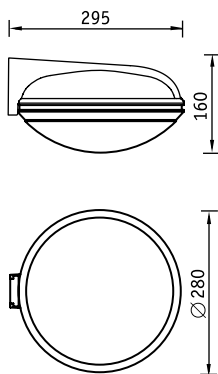

Конструкция

Корпус из поликарбоната.

Оптическая часть

Опаловый рассеиватель из ПММА. Возможна замена лампы накаливания на интегрированную компактную люминесцентную лампу мощностью 23 Вт*.

NBL 92

NBL 93

NBL 91 E60