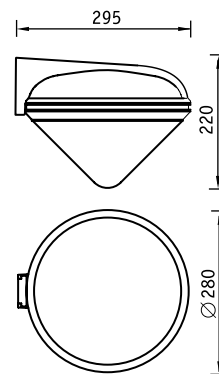

Конструкция

Корпус из поликарбоната.

Оптическая часть

Опаловый рассеиватель из ПММА. Возможна замена лампы накаливания на интегрированную компактную люминесцентную лампу мощностью 23 Вт*.

NBL 92

NBL 93

NBL 91 E60