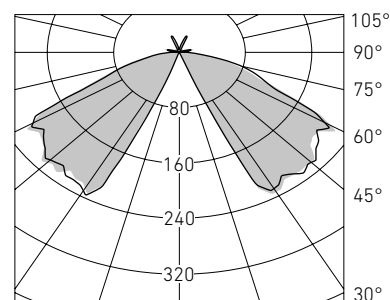

KAMPI LED 30