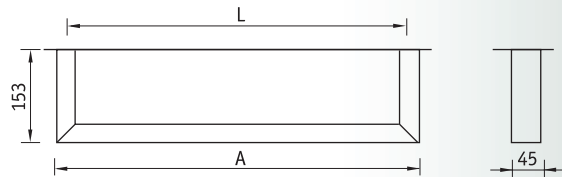

STEP Светильник отраженного света**Установка**

Крепление на поверхность стены или потолка. Установка под любым углом.

Конструкция

Корпус изготовлен из алюминиевого профиля, окрашенного порошковой краской цвета металлик. Внутри корпуса установлен электронный пускорегулирующий аппарат.

Оптическая часть

Светильник отраженного света. Отражатель из анодированного матового алюминия.

	A	L
1x14	675	630
1x28	1275	1230
1x35	1575	1530

Артикул	Мощность, Вт	Масса, кг	ЭПРА	
			Код светильника	cos φ
STEP 114	1x14	1,6	1097000010	≥ 0,96
STEP 128	1x28	2,1	1097000020	≥ 0,96
STEP 135	1x35	2,5	1097000030	≥ 0,96