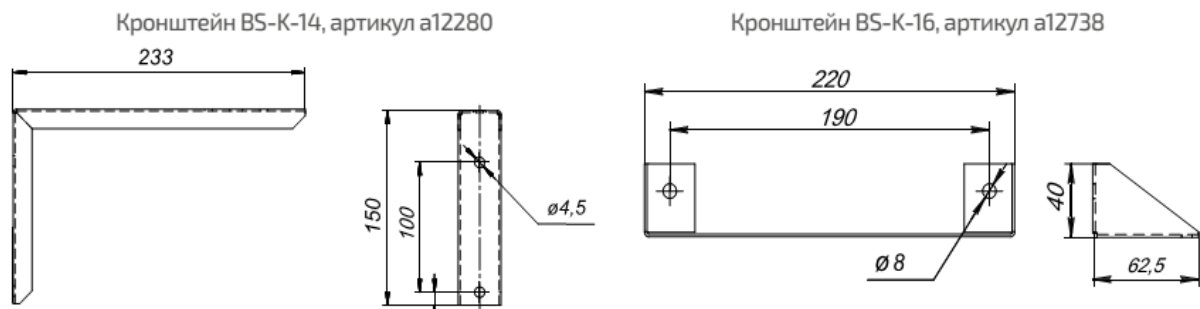

CUBE с кронштейном BS-K-14

CUBE с кронштейном BS-K-16

Знак безопасности: BL-3015A.0N

Для выбора артикула смотрите стр. 28–31

Аксессуары:

Знак безопасности BL-3015A.00: «Фон», входит в комплект поставки

Заказываются отдельно: