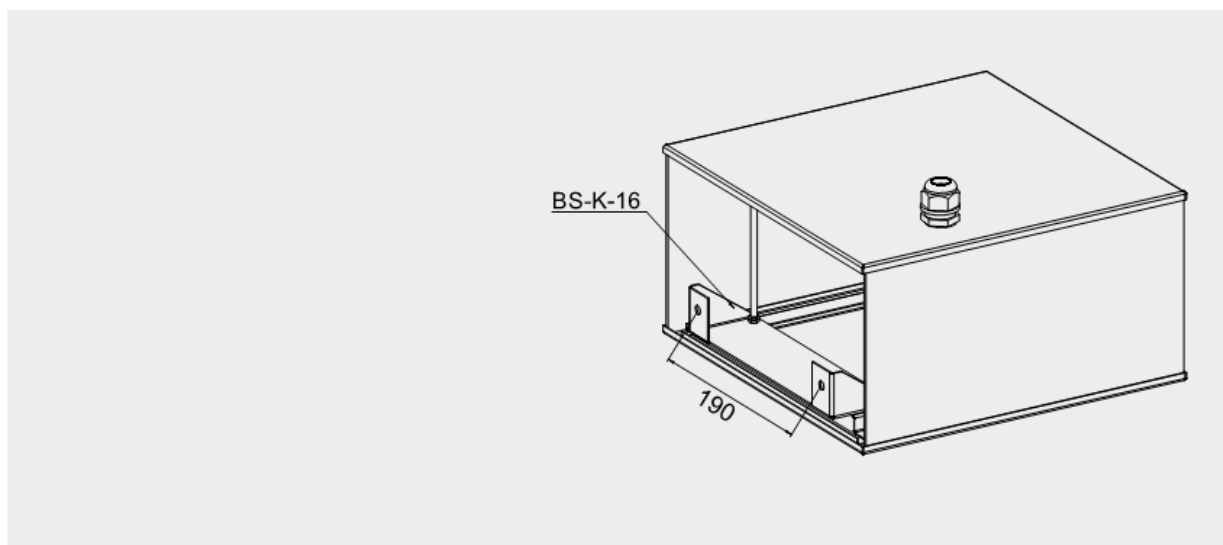

CUBE с кронштейном BS-K-16