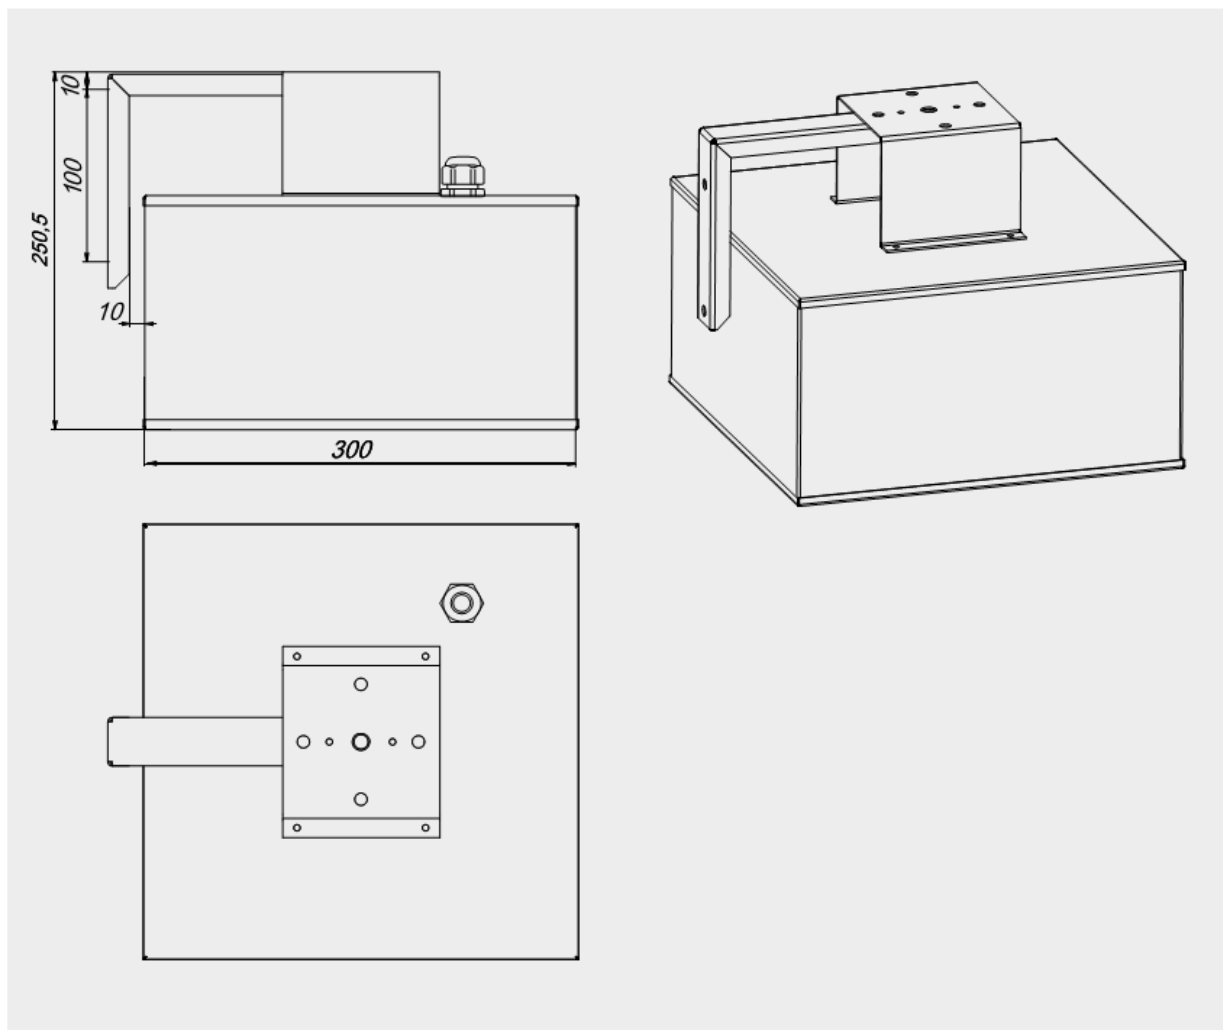

Световой указатель централизованного электропитания / оповещатель пожарный световой

a9696	BS-1360-8x1 LED	централизованный	-	-	50	LED	12	≥ 0,5	I	-5...+35	3,7
a11723	BS-1360-40x0,3 LED	централизованный	-	445	190	LED	25	≥ 0,55	I	-5...+35	3,7

7. Групповая система аварийного освещения с электрическим источником ГАУ BS- REALIST-24 (без адресного управления, напряжение питания =24В)

Световой указатель централизованного электропитания / оповещатель пожарный световой (=24В)

CUBE с кронштейном BS-K-14

CUBE с кронштейном BS-K-16

Знак безопасности: BL-3015A.0N

Для выбора артикула смотрите стр. 28–31

Аксессуары:

Знак безопасности BL-3015A.00: «Фон», входит в комплект поставки

Заказываются отдельно: