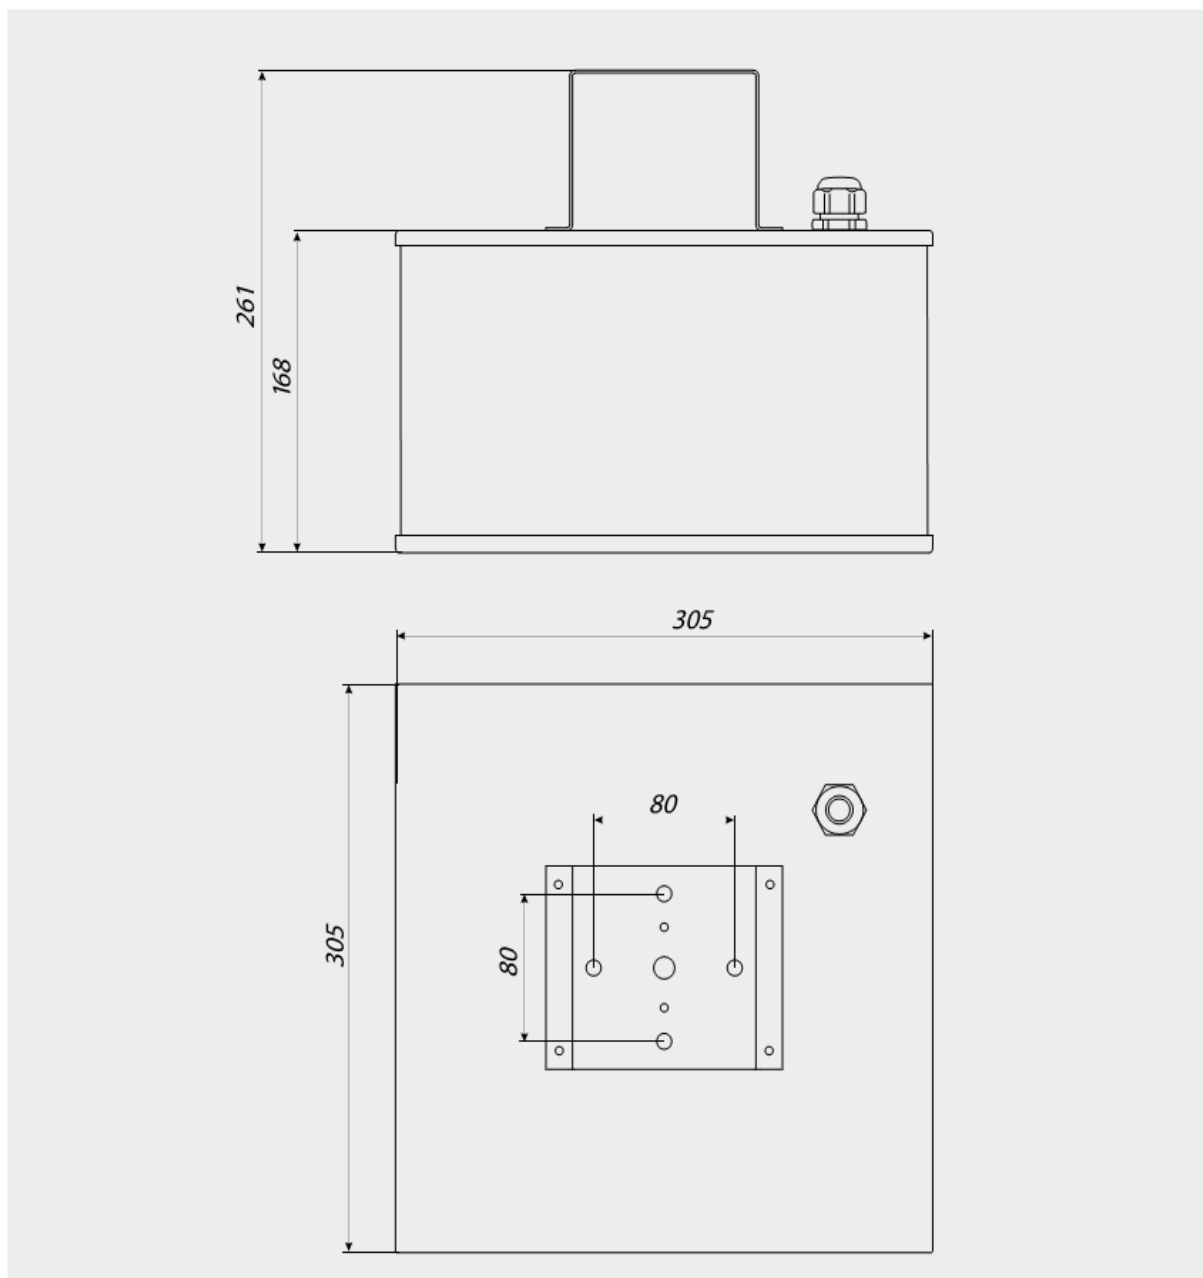

CUBE с кронштейном BS-K-14

Габаритные размеры