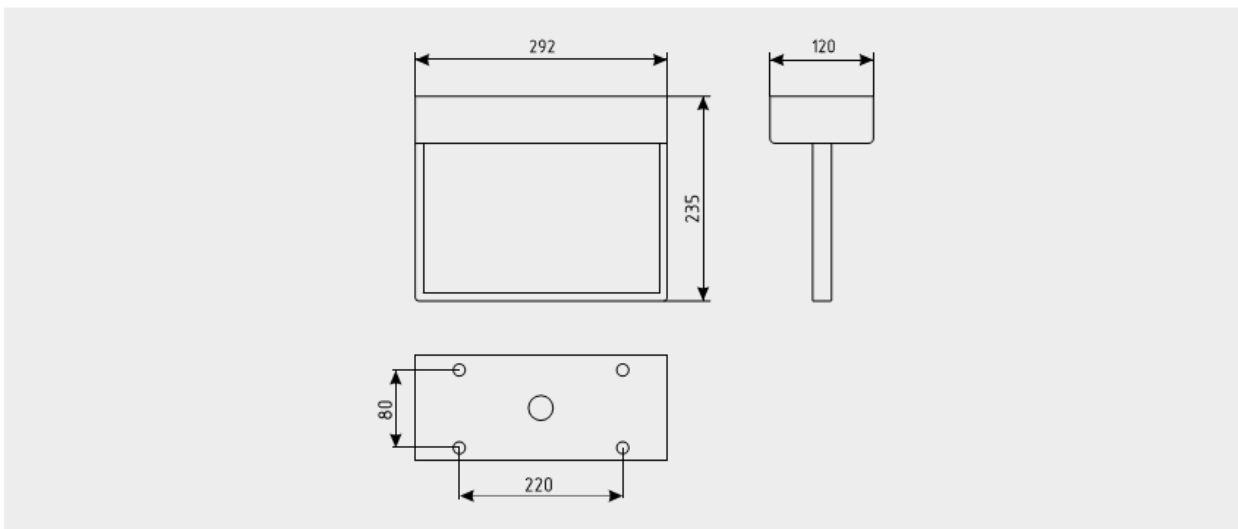

6. Централизованная система аварийного освещения с электрическим источником ЦАУ BS-ELECTRO-3/220 (с адресным управлением каждым световым прибором, напряжение питания 220В)

Световой указатель централизованного электропитания / оповещатель пожарный световой с адресным управлением

a12419	BS-1560-8x1 LED «выход» BSE3	централизованный	-	40	LED	14	≥ 0,9	I	-5...+35	2,3
a12418	BS-1560-8x1 LED «выход налево/направо» BSE3	централизованный	-	40	LED	14	≥ 0,9	I	-5...+35	2,3
a12402	BS-1560-8x1 LED «выход прямо» BSE3	централизованный	-	40	LED	14	≥ 0,9	I	-5...+35	2,3
a12403	BS-1560-8x1 LED «выход/exit» BSE3	централизованный	-	40	LED	14	≥ 0,9	I	-5...+35	2,3

7. Групповая система аварийного освещения с электрическим источником ГАУ BS-REALIST-24 (без адресного управления, напряжение питания =24В).

Световой указатель централизованного электропитания / оповещатель пожарный световой (=24В)

a9687	BS-1560-8x1 LED «выход» (=24V)	централизованный	-	40	LED	5	-	III	-5...+35	2
a9688	BS-1560-8x1 LED «выход налево/направо» (=24V)	централизованный	-	40	LED	5	-	III	-5...+35	2
a9689	BS-1560-8x1 LED «выход прямо» (=24V)	централизованный	-	40	LED	5	-	III	-5...+35	2
a9690	BS-1560-8x1 LED «выход/exit» (=24V)	централизованный	-	40	LED	5	-	III	-5...+35	2

Габаритные размеры

Аксессуары не предусмотрены