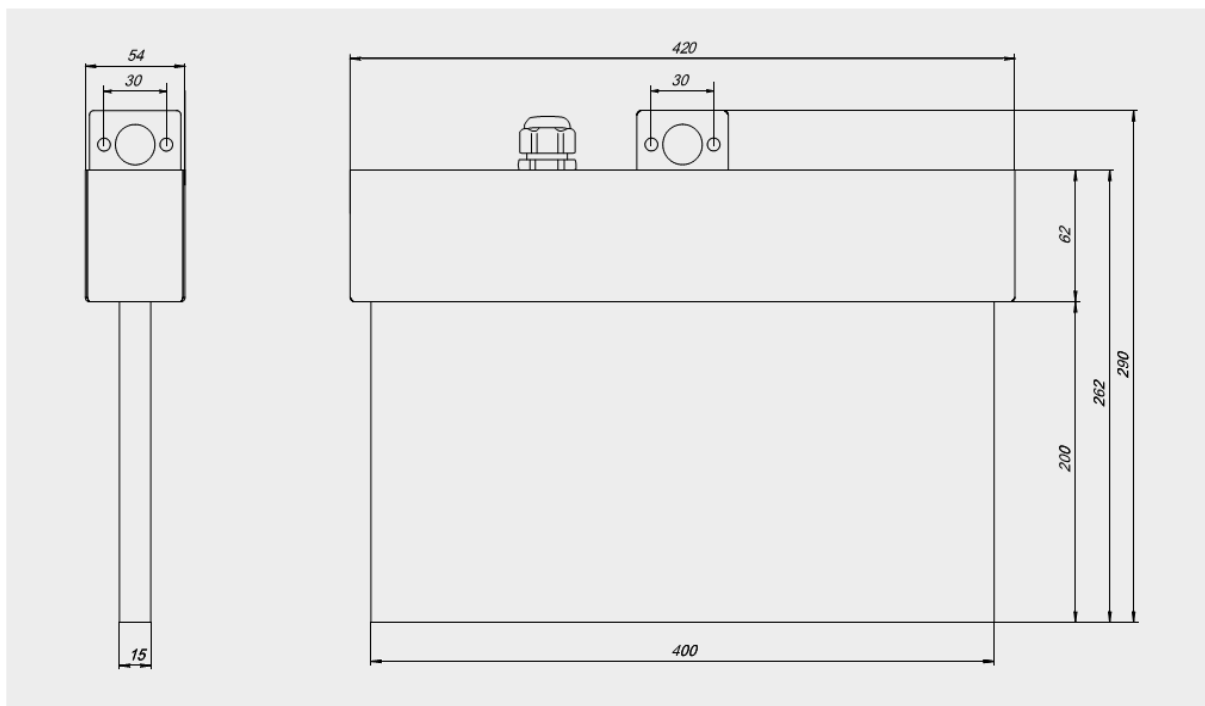

Артикул	Наименование позиции	Тип светильника	Время работы в аварийном режиме, ч	Яркость, кд/м²		Источник света (тип цоколя)	Мощность, Вт	Коэффициент мощности	Класс защиты от поражения электрическим током	Температура эксплуатации, °С	Масса, кг
				минимальная	средняя						
7. Групповая система аварийного освещения с электрическим источником ГАУ BS- REALIST-24 (без адресного управления, напряжение питания =24В)											
Световой указатель централизованного электропитания / оповещатель пожарный световой (=24V)											
a12865	BS-1930-15x0,3 LED (=24V)	централизованный	-	67	>200	LED	8	-	III	-30...+35	3,1

Габаритные размеры

Знак безопасности: BL-4020.0N

Для выбора артикула смотрите стр. 28-31

Аксессуары

a12795

a13027