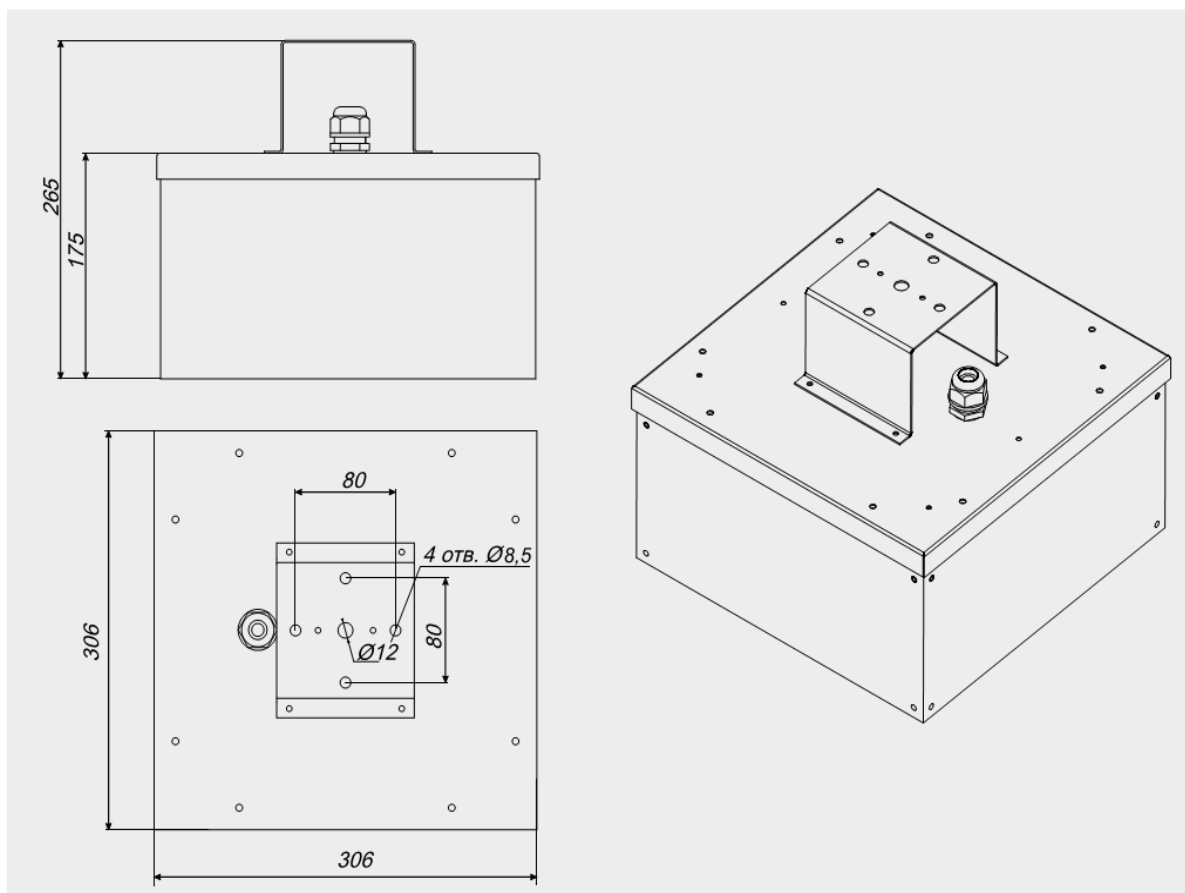

ADAMAT

Артикул	Наименование позиции	Тип светильника	Время работы в аварийном режиме, ч	Ярность, кд/м2		Источник света (тип цоколя)	Мощность, Вт	Коэффициент мощности	Класс защиты от поражения электрическим током	Температура эксплуатации, °С	Масса, кг
				средняя	минимальная						
1. Автономная система аварийного освещения											
Автономный световой указатель / оповещатель пожарный световой - NiMH, Telecontrol, Sparklogic, Test											
a11771	BS-7881-5x4 LED	постоянный	1	45	386	LED	22,5	≥0,9	I	+1...+35	5,7
a11772	BS-7883-5x4 LED	постоянный	3	45	386	LED	24	≥0,9	I	+1...+35	6,0
4. Централизованная система аварийного освещения с электрическим источником ЦАУ BS-ELECTRO-1/220 (без адресного управления, напряжение питания 220В)											
5. Централизованная система аварийного освещения с электрическим источником ЦАУ BS-ELECTRO-2/220 (с адресным управлением каждой группой световых приборов, напряжение питания 220В)											
Световой указатель централизованного электропитания / оповещатель пожарный световой											
a11770	BS-1880-5x4 LED (-40С)	централизованный	-	114	386	LED	21	≥0,92	I	-40...+40	4,7
6. Централизованная система аварийного освещения с электрическим источником ЦАУ BS-ELECTRO-3/220 (с адресным управлением каждым световым прибором, напряжение питания 220В)											
Световой указатель / оповещатель пожарный световой централизованного электропитания с адресным управлением											
a12364	BS-1880-5x4 LED BSE3	централизованный	-	114	386	LED	21	≥0,92	I	-30...+35	4,8
8. Система управления рабочим и аварийным освещением ZARIUS DALI											
Автономный аварийный светильник эвакуационного освещения, совместимый с системой ZARIUS DALI - NiMH											
a12365	BS-7883-5x4 LED DALI	постоянный	3	45	386	LED	24	≥0,9	I	+1...+35	6,0

Габаритные размеры

Габаритные размеры с кронштейном BS-K-14

Знак безопасности: BL-3015A.0N

Для выбора артикула смотрите стр. 28–31

Аксессуары:

Знак безопасности BL-3015A.00: «Фон», входит в комплект поставки