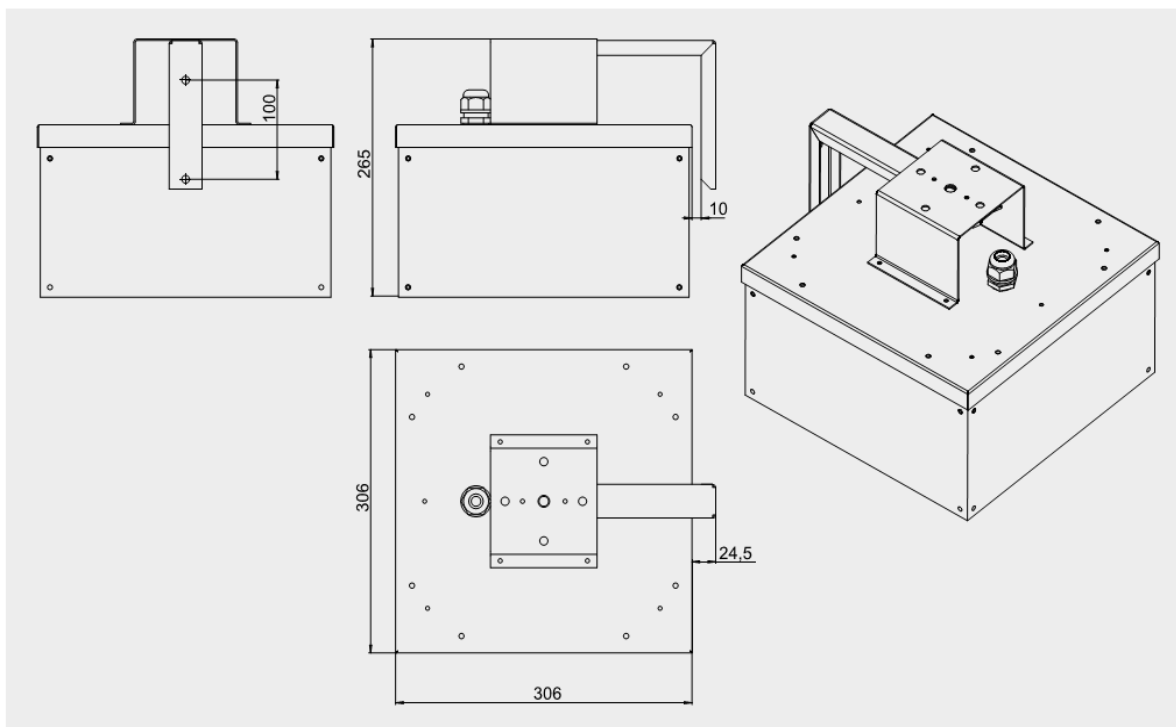

ADAMAT

Артикул	Наименование позиции	Тип светильника	Время работы в аварийном режиме, ч	Ярность, кд/м2		Источник света (тип цоколя)	Мощность, Вт	Коэффициент мощности	Класс защиты от поражения электрическим током	Температура эксплуатации, °С	Масса, кг
				средняя	минимальная						
1. Автономная система аварийного освещения											
Автономный световой указатель / оповещатель пожарный световой - NiMH, Telecontrol, Sparklogic, Test											
a11771	BS-7881-5x4 LED	постоянный	1	45	386	LED	22,5	≥0,9	I	+1...+35	5,7
a11772	BS-7883-5x4 LED	постоянный	3	45	386	LED	24	≥0,9	I	+1...+35	6,0
4. Централизованная система аварийного освещения с электрическим источником ЦАУ BS-ELECTRO-1/220 (без адресного управления, напряжение питания 220В)											
5. Централизованная система аварийного освещения с электрическим источником ЦАУ BS-ELECTRO-2/220 (с адресным управлением каждой группой световых приборов, напряжение питания 220В)											
Световой указатель централизованного электропитания / оповещатель пожарный световой											
a11770	BS-1880-5x4 LED (-40С)	централизованный	-	114	386	LED	21	≥0,92	I	-40...+40	4,7
6. Централизованная система аварийного освещения с электрическим источником ЦАУ BS-ELECTRO-3/220 (с адресным управлением каждым световым прибором, напряжение питания 220В)											
Световой указатель / оповещатель пожарный световой централизованного электропитания с адресным управлением											
a12364	BS-1880-5x4 LED BSE3	централизованный	-	114	386	LED	21	≥0,92	I	-30...+35	4,8
8. Система управления рабочим и аварийным освещением ZARIUS DALI											
Автономный аварийный светильник эвакуационного освещения, совместимый с системой ZARIUS DALI - NiMH											
a12365	BS-7883-5x4 LED DALI	постоянный	3	45	386	LED	24	≥0,9	I	+1...+35	6,0

Габаритные размеры

Габаритные размеры с кронштейном BS-K-14

Знак безопасности: BL-3015A.0N

Для выбора артикула смотрите стр. 28–31

Аксессуары:

Знак безопасности BL-3015A.00: «Фон», входит в комплект поставки