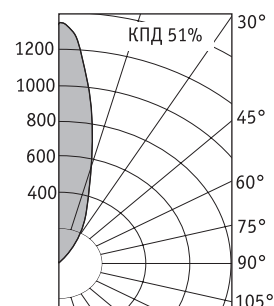

NFG 60 HG70 (26°)

12°