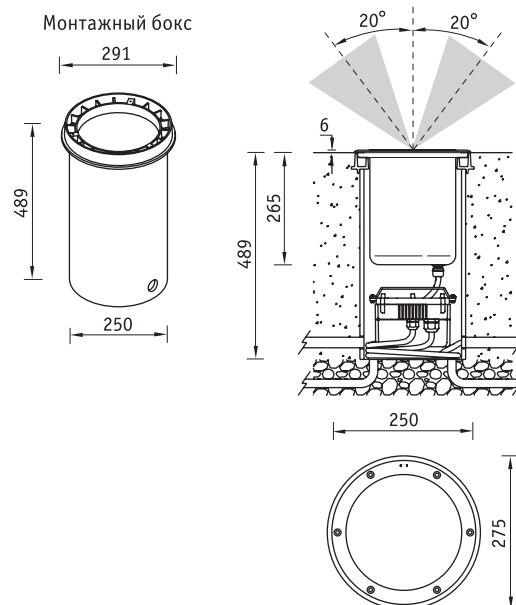

NFG 60 Грунтовые светильники

Установка

Встраиваются в грунт с помощью пластикового монтажного бокса (поставляется в комплекте).

Конструкция

Внешнее кольцо из нержавеющей стали. Корпус из нержавеющей стали, покрытый порошковой краской черного цвета. Пускорегулирующая аппаратура помещена в выносном боксе. Диаметр питающего кабеля 10÷14 мм.

Оптическая часть

Отражатель из анодированного алюминия с возможностью поворота $\pm 20^\circ$ от вертикальной оси. Ширина КСС по половинному уровню 12° или 26° . Прозрачное терпированное стекло толщиной 12 мм.

Максимальная статическая нагрузка на световой прибор 2,5 т.

Аксессуары

Дополнительное матовое стекло.
Код заказа — 2407000310.

Светозатеняющая решетка.
Код заказа — 2407000210.

NFG 60 HG70 (26°)

12°

26°

HG — металлогалогенная лампа типа ДРИ (цоколь G12)

Артикул	Угол рассеивания	Мощность, Вт	Масса, кг	Цвет корпуса	Код светильника	cos φ
NFG 60 HG70	12°	1x70	8,9	Черный	1407000230	≥ 0,85
NFG 60 HG150	12°	1x150	9,2	Черный	1407000210	≥ 0,85
NFG 60 HG70	26°	1x70	8,9	Черный	1407000240	≥ 0,85
NFG 60 HG150	26°	1x150	9,2	Черный	1407000220	≥ 0,85