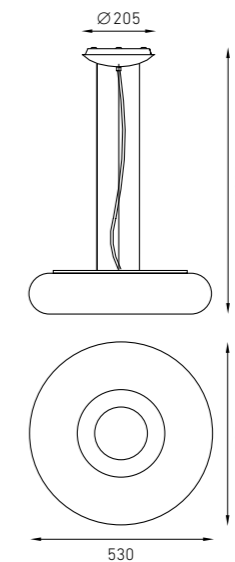

RU ENG

Подвесной светильник, создающий диффузное освещение. Рассеиватель ручной работы из выдувного трехслойного опалового стекла. Установочная плата из окрашенного белой матовой краской металла, потолочная чашка и декоративная вставка – хромированный металл.

Suspended luminaire creates diffused illumination. Diffuser made of hand blown three-layered opal glass. Mounting plate made of metal painted in matte white color, ceiling cup and decorative ring made of chromed metal.

IP20

BAGEL 40 P	5,4
Code: 1544000020	
1 × 40 W 2Gx13	

FAMILY/СЕМЕЙСТВО

page/стр. 91