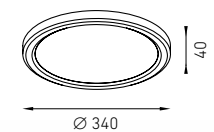

RU ENG

Потолочный светильник, создающий прямое диффузное освещение. Опаловый рассеиватель из ПММА. Корпус светильника из окрашенного белой матовой краской полимерного материала.

Ceiling surface luminaire creates straight diffused illumination. Opal diffuser made with blown PMMA. Luminaire's housing made of polymeric material painted matte white.

IP20 CE ENEC

DISCUS S 21 3000K 1,1
Code: 1531000040
LED 21 W 3000K CRI > 80 1280 lm

DISCUS S 30 3000K 2,2
Code: 1531000050
LED 30 W 3000K CRI > 80 1850 lm

DISCUS S 42 3000K 3,5
Code: 1531000060
LED 42 W 3000K CRI > 80 2600 lm

FAMILY/СЕМЕЙСТВО