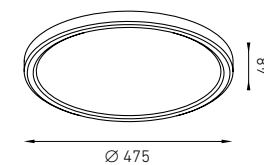

DISCUS S 30 3000K 2,2
Code: 1531000050
LED 30 W 3000K CRI > 80 1850 lm