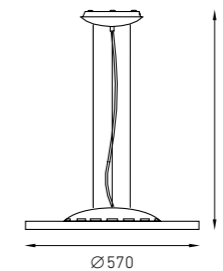

RU ENG

Подвесной светильник, создающий прямое диффузное освещение. Опаловый рассеиватель из ПММА. Корпус светильника из окрашенного белой матовой краской алюминия.

Suspended luminaire creates diffused illumination. Opal diffuser made with blown PMMA. Luminaire's housing made of aluminum painted matte white.

IP20

DISCUS 44 3000K	7,5
Code: 1531000020	
LED 44 W 3000K CRI > 80 2690 lm