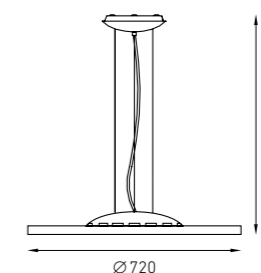

DISCUS 62 3000K	12,9
Code: 1531000010	
LED 62 W 3000K CRI > 80 3850 lm