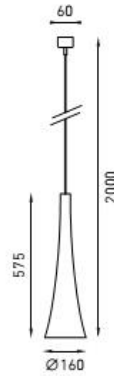

Подвесной светильник, создающий диффузное прямое освещение. Рассеиватель из выдувного трехслойного опалового стекла ручной работы или стекла в отделке Spinolette. Потолочная чашка из металла, окрашенного в цвет «серый металлик» (RAL 9006).

Suspended luminaire creates diffused illumination. Diffuser made of either hand blown three-layered opal handmade glass or Spinolette glass. Ceiling cup made of metal painted in RAL 9006 "grey metallic" color.

IP20

FEBA P 160 SL FW 75	1,7
Code: 1525000020	
1 x MAX 75 W E27	
FEBA P 160 SL W 75	1,7
Code: 1525000010	
1 x MAX 75 W E27	

FEBA W

FEBA FW

Чашка потолочная/
Ceiling cup