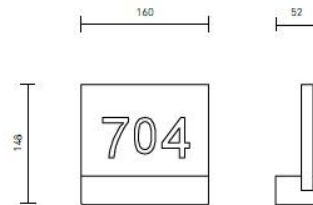

NEW

IP20   **CE ENEC**

DATE 01 LED CH 3000K	 0,8
Code: 1336000030	
LED 2W 3000K CRI>80	

Продукт в разработке: I квартал 2017 г.
Product development: I quarter of 2017