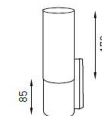

IP44    

PARETE	 0,7
Code: 1559000020	
1 x MAX 15 W E14	

PARETE 2	 1,0
Code: 1559000010	
2 x MAX 15 W E14	