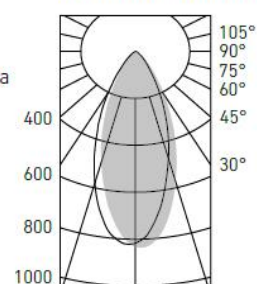

WASHLINE MINI LED 12 (40)