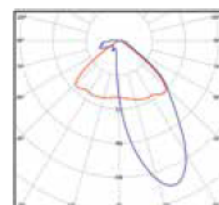

Аксессуары для монтажа

Кабельный соединительТНВ.391.А3А
(код заказа – 4105000230)

EVOLINE LED 36 А30×90

Наименование	Световой поток, лм	Мощность, Вт	лм/Вт	Масса, кг	Цвет корпуса	Длина, мм	Код заказа	К_м
EVOLINE LED 12 А30×90 2700К 300	1500	15	100	0,9	Серебристый	300	1006000250	> 0,95
EVOLINE LED 12 А30×90 4000К 300	1650	15	110	0,9	Серебристый	300	1006000260	> 0,95
EVOLINE LED 24 А30×90 2700К 600	2800	28	100	1,5	Серебристый	600	1006000030	> 0,95
EVOLINE LED 24 А30×90 4000К 600	3080	28	110	1,5	Серебристый	600	1006000040	> 0,95
EVOLINE LED 36 А30×90 2700К 900	4100	41	100	2,5	Серебристый	900	1006000190	> 0,95
EVOLINE LED 36 А30×90 4000К 900	4510	41	110	2,5	Серебристый	900	1006000200	> 0,95
EVOLINE LED 48 А30×90 2700К 1200	5400	54	100	3,5	Серебристый	1200	1006000110	> 0,95
EVOLINE LED 48 А30×90 4000К 1200	5940	54	110	3,5	Серебристый	1200	1006000120	> 0,95