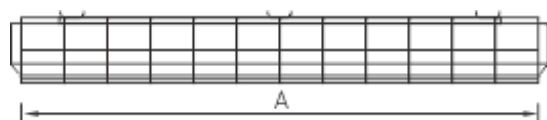

SPORT LED

Светильники для спортивных помещений

Описание

Светильник SPORT LED - это комплект светильника OPL/S ECO LED, PRS/S ECO LED, OPTIMA.PRS ECO LED или OPTIMA.OPL ECO LED и защитной решетки. Решетка, с размером ячейки 100x50 мм обеспечивает защиту светильника от попадания мячей. Светильник обеспечивает нормированную освещенность с высоты до 6 метров.

Установка

Крепление на поверхность потолка.

Конструкция

Светильник накладного монтажа OPTIMA.OPL ECO LED 1200 4000K 1166000030, OPTIMA.PRS ECO LED 1200 4000K 1138000050, OPL/S ECO LED 1200 4000K 1058000170, PRS/S ECO LED 1200 4000K 1060000150 с решеткой Grid 1200 SPORT LED крепится на опорную поверхность. Крепежные отверстия светильника и решетки совпадают.

Оптическая часть

В качестве рассеивателя применяется опаловый или призматический ПММА. Рассеиватель защищен решеткой.

Package

Светильник и защитная решетка.

Области использования

Спортзалы

Список моделей

Название	Световой поток	Мощность лм/Вт	Длина	Ширина	Вес	Артикул	
Grid 1200 SPORT LED	0 лм	0 Вт	0	1204 мм	360 мм	3,500 кг	2451000010