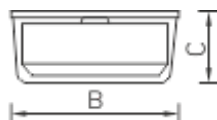

Оптическая часть

В качестве рассеивателя применяется опаловый или призматический ПММА. Рассеиватель защищен решеткой.

Package

Светильник и защитная решетка.

Области использования

Спортзалы

Список моделей

Название	Световой поток	Мощность лм/Вт	Длина	Ширина	Вес	Артикул	
Grid 1200 SPORT LED	0 лм	0 Вт	0	1204 мм	360 мм	3,500 кг	2451000010