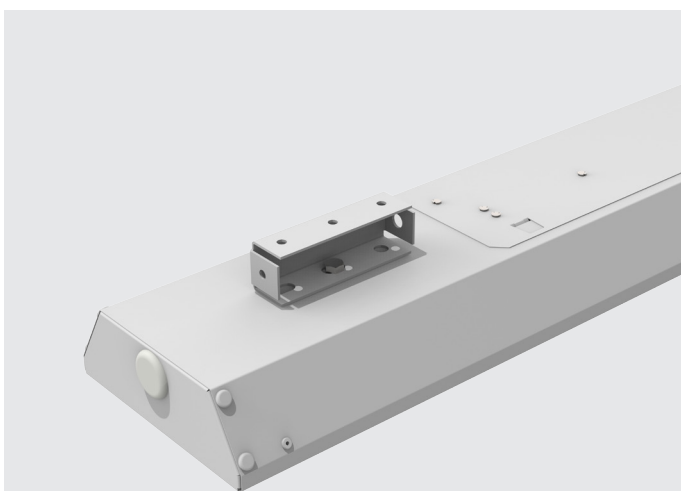

V4-R0-00.0006.SU0-0001

Комплект для подвеса для светильников серии Supermarket (2 шт в комплекте)