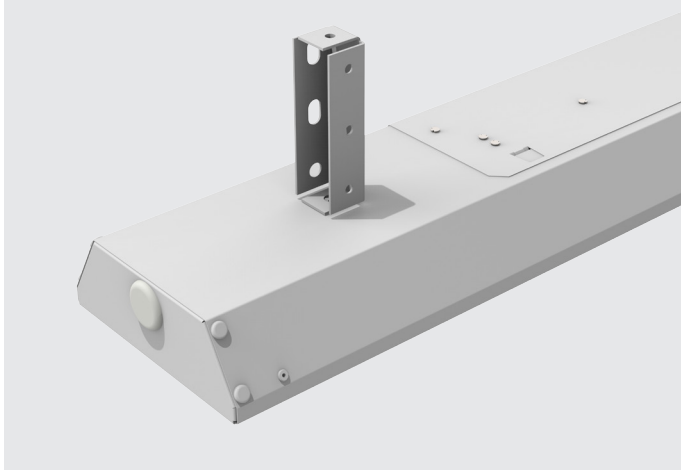

Комплект поставки:

- ▶ Светильник – 1 шт.
- ▶ Трехфазная проводка установленная внутри светильника с разъемами – 1 шт.

Подробности и артикулы уточняйте у своего менеджера VARTON

Мощность	Поток*
40 Вт	4900 лм
80 Вт	9800 лм

* Поток указан без учета рассеивателя

Рассеиватели (поставляются отдельно):

Тип	Светопропускание, %
Призма стандарт	90%
Опал	76%

Аксессуары для светильника Supermarket

V4-R0-00.0007.SU0-0001

Крышка торцевая с разъемом для подключения светильников серии Supermarket (2 шт в комплекте)

V2-R0-PR00-00.2.0028.25
 Рассеиватель призма стандарт для Supermarket 1500x145 (1499x140 мм), 2 шт. в упаковке

V2-R0-OP00-00.2.0028.25
 Рассеиватель опал для Supermarket 1500x145 (1499x140 мм)
 2 шт в упаковке

Габаритный размер: 160x160x50мм
(трехфазная проводка
в комплекте)

V4-R0-00.0010.SU0-0001
Соединитель L-образный с набором креплений
для светильников серии Supermarket

Габаритный размер: 160x160x50мм
(трехфазная проводка
в комплекте)