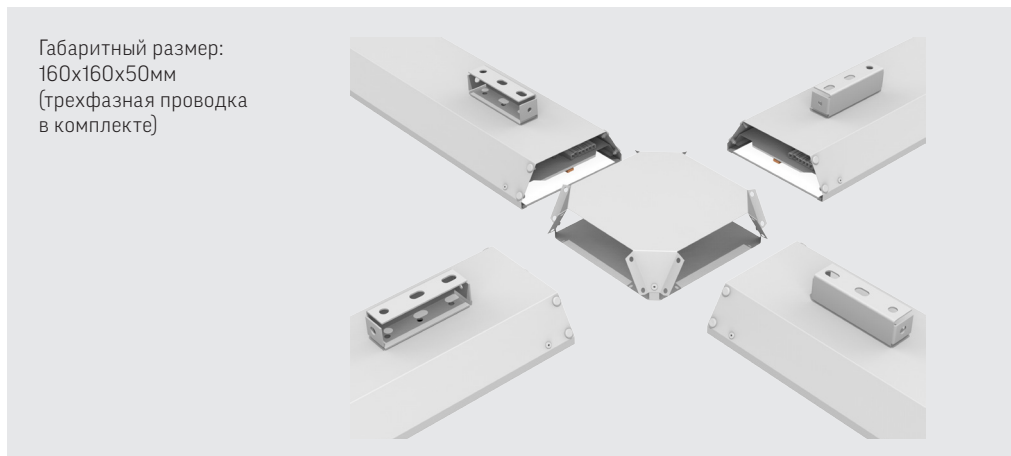

V4-R0-00.0006.SU0-0001

Комплект для подвеса для светильников серии Supermarket (2 шт в комплекте)

Соединители для светильника Supermarket

V4-R0-00.0009.SU0-0001
Пластина соединительная с набором креплений
для светильников серии Supermarket (2 шт в комплекте)

Габаритный размер: 160x160x50мм
(трехфазная проводка
в комплекте)

V4-R0-00.0010.SU0-0001
Соединитель L-образный с набором креплений
для светильников серии Supermarket

Габаритный размер: 160x160x50мм
(трехфазная проводка
в комплекте)

V4-R0-00.0011.SU0-0001
Соединитель T-образный с набором креплений
для светильников серии Supermarket

Габаритный размер:
160x160x50мм
(трехфазная проводка
в комплекте)

V4-R0-00.0012.SU0-0001
Соединитель X-образный с набором креплений
для светильников серии Supermarket