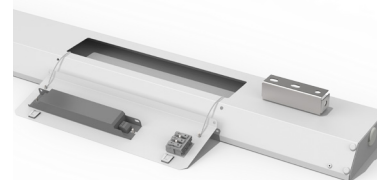

Ваши преимущества для продажи:

- Высокая энергоэффективность 110 lm/W после рассеивателя (призма стандарт).
- Подвесная и накладная система крепления.
- Возможность соединения в линию, а также в сложные световые конструкции типа L, T, X.
- Компактные размеры при высокой мощности.
- Трехфазная проводка внутри светильника для легкой коммутации двух и более светильников при соединении в непрерывную линию, выбор питающей фазы.
- Легкий доступ к драйверу без демонтажа светильника.

Комплект поставки:

- ▶ Светильник – 1 шт.
- ▶ Трехфазная проводка установленная внутри светильника с разъемами – 1 шт.

Подробности и артикулы уточняйте у своего менеджера VARTON

Мощность	Поток*
40 Вт	4900 лм
80 Вт	9800 лм

Габаритный размер: 160x160x50мм
(трехфазная проводка
в комплекте)

V4-R0-00.0010.SU0-0001
Соединитель L-образный с набором креплений
для светильников серии Supermarket

Габаритный размер: 160x160x50мм
(трехфазная проводка
в комплекте)

V4-R0-00.0011.SU0-0001
Соединитель T-образный с набором креплений
для светильников серии Supermarket

Габаритный размер:
160x160x50мм
(трехфазная проводка
в комплекте)

V4-R0-00.0012.SU0-0001
Соединитель X-образный с набором креплений
для светильников серии Supermarket