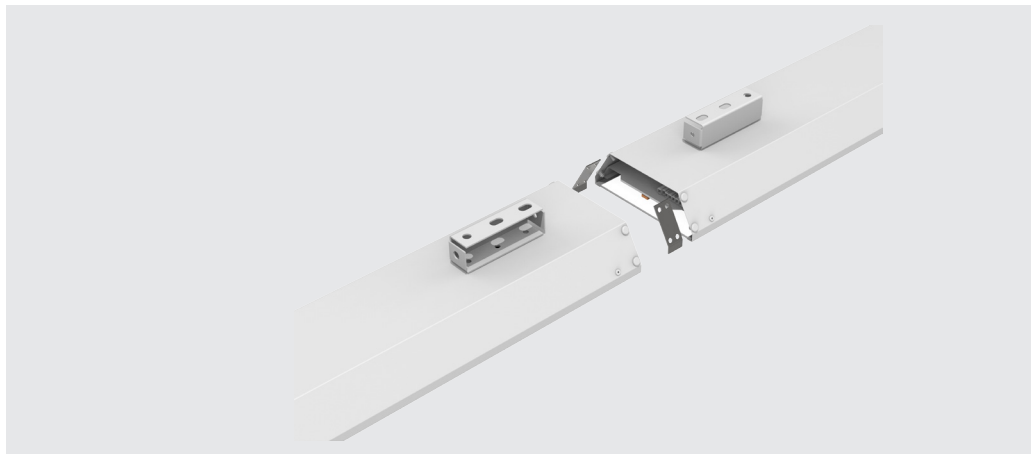

Габаритный размер: 160x160x50мм
(трехфазная проводка
в комплекте)

Соединители для светильника Supermarket

V4-R0-00.0009.SU0-0001
Пластина соединительная с набором креплений
для светильников серии Supermarket (2 шт в комплекте)