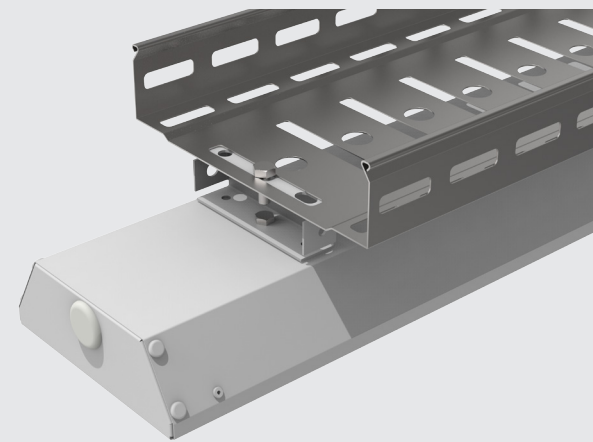

V2-R0-PR00-00.2.0028.25
 Рассеиватель призма стандарт для Supermarket 1500x145 (1499x140 мм), 2 шт. в упаковке

V2-R0-OP00-00.2.0028.25
 Рассеиватель опал для Supermarket 1500x145 (1499x140 мм)
 2 шт в упаковке

V4-R0-00.0006.SU0-0001

Комплект для подвеса для светильников серии Supermarket (2 шт в комплекте)

Соединители для светильника Supermarket

V4-R0-00.0009.SU0-0001
Пластина соединительная с набором креплений
для светильников серии Supermarket (2 шт в комплекте)

Габаритный размер: 160x160x50мм
(трехфазная проводка
в комплекте)

V4-R0-00.0010.SU0-0001
Соединитель L-образный с набором креплений
для светильников серии Supermarket

Габаритный размер: 160x160x50мм
(трехфазная проводка
в комплекте)

V4-R0-00.0011.SU0-0001
Соединитель T-образный с набором креплений
для светильников серии Supermarket

Габаритный размер:
160x160x50мм
(трехфазная проводка
в комплекте)

V4-R0-00.0012.SU0-0001
Соединитель X-образный с набором креплений
для светильников серии Supermarket