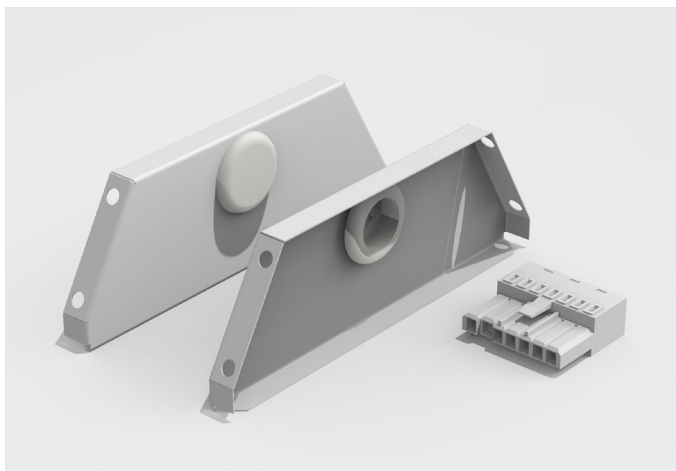

НОВИНКА

Supermarket

Торговый светильник VARTON серии Supermarket - практичное решение для магазинов и всех видов торговых сетей. Обеспечивает высокий показатель светоотдачи - 110 лм/Вт. Позволяет соединение светильников в линию.

Комплект поставки:

- ▶ Светильник – 1 шт.
- ▶ Трехфазная проводка установленная внутри светильника с разъемами – 1 шт.

Подробности и артикулы уточняйте у своего менеджера VARTON

Мощность	Поток*
40 Вт	4900 лм
80 Вт	9800 лм

* Поток указан без учета рассеивателя

Рассеиватели (поставляются отдельно):

Тип	Светопропускание, %
Призма стандарт	90%
Опал	76%

Аксессуары для светильника Supermarket

V4-R0-00.0007.SU0-0001

Крышка торцевая с разъемом для подключения светильников серии Supermarket (2 шт в комплекте)

Габаритный размер: 160x160x50мм
(трехфазная проводка
в комплекте)

V4-R0-00.0010.SU0-0001
Соединитель L-образный с набором креплений
для светильников серии Supermarket

Габаритный размер: 160x160x50мм
(трехфазная проводка
в комплекте)