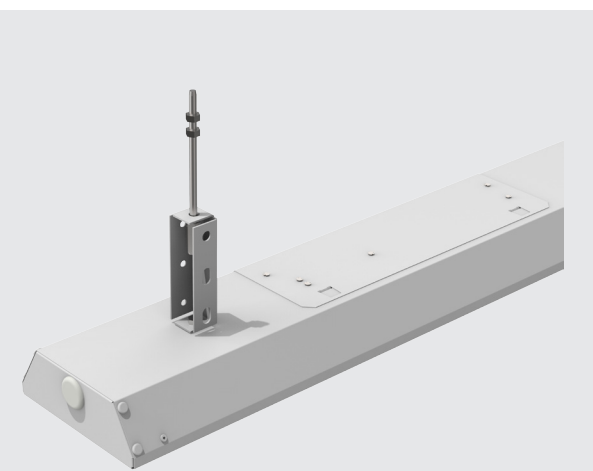

Аксессуары для светильника Supermarket

V4-R0-00.0007.SU0-0001

Крышка торцевая с разъемом для подключения светильников серии Supermarket (2 шт в комплекте)

V2-R0-PR00-00.2.0028.25
Рассеиватель призма стандарт для Supermarket 1500x145 (1499x140 мм), 2 шт. в упаковке

V2-R0-OP00-00.2.0028.25
Рассеиватель опал для Supermarket 1500x145 (1499x140 мм)
2 шт в упаковке

V4-R0-00.0006.SU0-0001

Комплект для подвеса для светильников серии Supermarket (2 шт в комплекте)