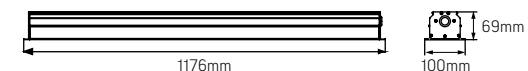

НОВАЯ
МОДЕЛЬ

Universal-Line

Размер светильника: 891x100x69mm
 Монтажный размер: 868x85mm
 Размер упаковки светильника:
 900x111x89mm
 PF ≥0,95

○ металл

Артикул	Мощность	Цветовая температура	Световой поток
V1-A1-70413-10000-4003840	30W	3000K	2800lm
V1-A1-70413-10000-4003840	30W	4000K	2900lm

Размер светильника: 1176x100x69mm
 Монтажный размер: 1153x85mm
 Размер упаковки светильника:
 1200x111x89mm
 PF ≥0,95

○ металл

Артикул	Мощность	Цветовая температура	Световой поток
V1-A1-70414-10000-4005030	36W	3000K	3500lm
V1-A1-70414-10000-4005040	36W	4000K	3600lm

Размер светильника: 1461x100x69mm
 Монтажный размер: 1438x85mm
 Размер упаковки светильника:
 1500x111x89mm
 PF ≥0,95

○ металл

Артикул	Мощность	Цветовая температура	Световой поток
V1-A1-70415-10000-4006230	46W	3000K	4800lm
V1-A1-70415-10000-4006240	46W	4000K	4900lm