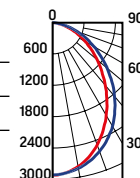

НОВАЯ
МОДЕЛЬ

Universal-Line

Размер светильника: 891x100x69mm
 Монтажный размер: 868x85mm
 Размер упаковки светильника:
 900x111x89mm
 PF ≥0,95

○ металл

Артикул	Мощность	Цветовая температура	Световой поток
V1-A1-70413-10000-4003840	30W	3000K	2800lm
V1-A1-70413-10000-4003840	30W	4000K	2900lm

Размер светильника: 1176x100x69mm
 Монтажный размер: 1153x85mm
 Размер упаковки светильника:
 1200x111x89mm
 PF ≥0,95

○ металл

Артикул	Мощность	Цветовая температура	Световой поток
V1-A1-70414-10000-4005030	36W	3000K	3500lm
V1-A1-70414-10000-4005040	36W	4000K	3600lm

Размер светильника: 1461x100x69mm
 Монтажный размер: 1438x85mm
 Размер упаковки светильника:
 1500x111x89mm
 PF ≥0,95

○ металл

Артикул	Мощность	Цветовая температура	Световой поток
V1-A1-70415-10000-4006230	46W	3000K	4800lm
V1-A1-70415-10000-4006240	46W	4000K	4900lm