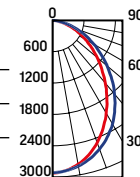

НОВАЯ
МОДЕЛЬ

Universal-Line

Размер светильника: 891x100x69mm
 Монтажный размер: 868x85mm
 Размер упаковки светильника:
 900x111x89mm
 PF ≥0,95

○ металл

Артикул	Мощность	Цветовая температура	Световой поток
V1-A1-70413-10000-4003840	30W	3000K	2800lm
V1-A1-70413-10000-4003840	30W	4000K	2900lm

Размер светильника: 1176x100x69mm
 Монтажный размер: 1153x85mm
 Размер упаковки светильника:
 1200x111x89mm
 PF ≥0,95

○ металл

Артикул	Мощность	Цветовая температура	Световой поток
V1-A1-70414-10000-4005030	36W	3000K	3500lm
V1-A1-70414-10000-4005040	36W	4000K	3600lm

Размер светильника: 1461x100x69mm
 Монтажный размер: 1438x85mm
 Размер упаковки светильника:
 1500x111x89mm
 PF ≥0,95

○ металл

Артикул	Мощность	Цветовая температура	Световой поток
V1-A1-70415-10000-4006230	46W	3000K	4800lm
V1-A1-70415-10000-4006240	46W	4000K	4900lm