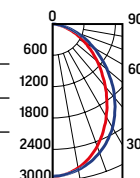

НОВАЯ
МОДЕЛЬ

Universal-Line

Размер светильника: 891x100x69mm
 Монтажный размер: 868x85mm
 Размер упаковки светильника:
 900x111x89mm
 PF ≥0,95

○ металл

Артикул	Мощность	Цветовая температура	Световой поток
V1-A1-70413-10000-4003840	30W	3000K	2800lm
V1-A1-70413-10000-4003840	30W	4000K	2900lm

Размер светильника: 1176x100x69mm
 Монтажный размер: 1153x85mm
 Размер упаковки светильника:
 1200x111x89mm
 PF ≥0,95

○ металл

Артикул	Мощность	Цветовая температура	Световой поток
V1-A1-70414-10000-4005030	36W	3000K	3500lm
V1-A1-70414-10000-4005040	36W	4000K	3600lm

Размер светильника: 1461x100x69mm
 Монтажный размер: 1438x85mm
 Размер упаковки светильника:
 1500x111x89mm
 PF ≥0,95

○ металл

Артикул	Мощность	Цветовая температура	Световой поток
V1-A1-70415-10000-4006230	46W	3000K	4800lm
V1-A1-70415-10000-4006240	46W	4000K	4900lm