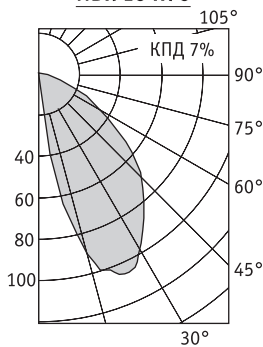

### Оптическая часть

Отражатель из анодированного алюминия. Защитное прозрачное темперированное стекло.

**NBR 10 H70**

ртутная лампа типа ДРЛ — М  
металлогалогенная лампа типа ДРИ — Н  
натриевая лампа типа ДНаТ — S