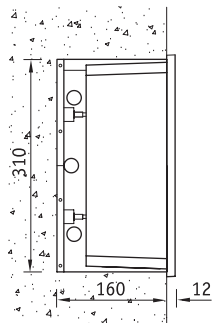

Монтажный бокс

Установка

Встраиваются в стены с помощью металлического монтажного бокса (поставляется в комплекте).

Конструкция

Корпус из литого под давлением алюминия, покрытый порошковой краской. Внутри корпуса расположена металлическая плата с пускорегулирующей аппаратурой.

Оптическая часть

Отражатель из анодированного алюминия. Защитное прозрачное темперированное стекло.

ртутная лампа типа ДРЛ — М
металлогалогенная лампа типа ДРИ — Н
натриевая лампа типа ДНаТ — S

Артикул	Мощность, Вт	Цоколь	Масса, кг	Цвет корпуса	Код светильника	cos φ
NBR 10 M80	1x80	E27	5,5	Черный	1409000030	≥ 0,85
NBR 10 M125	1x125	E27	5,7	Черный	1409000020	≥ 0,85
NBR 10 H70	1x70	E27	5,6	Черный	1409000010	≥ 0,85
NBR 10 S70	1x70	E27	5,7	Черный	1409000050	≥ 0,85