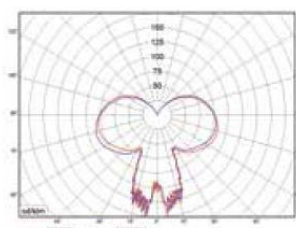

CLASSIC LED 35 4000K