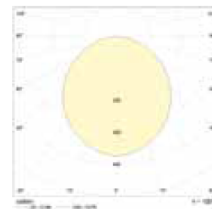

OPL/S ECO LED 600 4000K

Наименование	Световой поток, лм	Мощность, Вт	лм/Вт	Масса, кг	Код заказа	K_m
OPL/S ECO LED 300 4000K	1600	18	89	3,2	1058000190	≥ 0,85
OPL/S ECO LED 300 EM 4000K	1600	18	89	5,0	1058000400	≥ 0,85
OPL/S ECO LED 600 4000K	3400	34	100	5,0	1058000090	≥ 0,95
OPL/S ECO LED 600 EM 4000K	3400	34	100	5,4	1058000270	≥ 0,98
OPL/S ECO LED 1200 4000K	3350	33	102	5,0	1058000170	≥ 0,98
OPL/S ECO LED 1200 EM 4000K	3350	33	102	6,0	1058000310	≥ 0,90