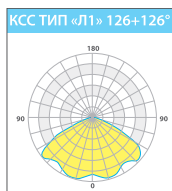

ЦВЕТОВЫЕ ТЕМПЕРАТУРЫ НА ВЫБОР

В светодиодных светильниках серии **KEDR ССП** применяются высококачественные светодиоды – NICHIA, OSRAM, CREE – возможны три цветовые температуры:

X – Холодный белый свет, **Д** – Нейтральный белый свет, **Т** – Теплый белый свет.

ОСОБЕННОСТИ МОНТАЖА СВЕТИЛЬНИКОВ **KEDR ССП**

Светильники серии **KEDR ССП** предназначены для подвешивания при помощи цепного подвеса, также светильники могут устанавливаться на стену при помощи опционального кронштейна с регулировкой угла наклона.

Светильники серии **KEDR ССП** оснащаются надежным цепным подвесным крепежом.

Опциональный кронштейн для настенного монтажа светильника, предусмотрена регулировка угла наклона.

ВТОРИЧНАЯ ОПТИКА ДЛЯ ЛЮБЫХ ЦЕЛЕЙ

Для создания необходимой световой среды на объекте светильники серии **KEDR ССП** могут опционально оснащаться широким спектром качественной вторичной оптики.

Светильники оснащаются качественной вторичной оптикой фирмы LEDIL

Дополнительные отверстия для крепления страховочного троса

Надежное подключение – светильники снабжены герметичными (IP67) разъемами подключения к сети

Легко обслуживать – сменный источник питания, замена без демонтажа светильника