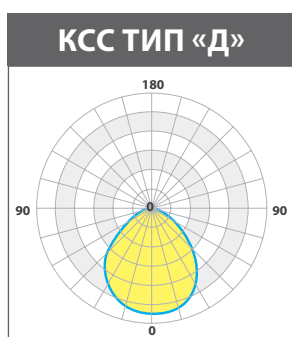

## МОДИФИКАЦИИ СВЕТОДИОДНЫХ СВЕТИЛЬНИКОВ KEDR ССП

Без вторичной оптики

С вторичной оптикой

95Вт

13640  
лм

140Вт

18140  
лм

200Вт