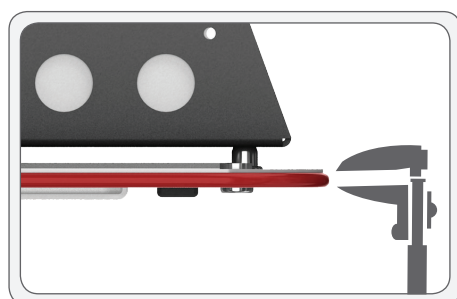

СВЕТОДИОДНЫЕ СВЕТИЛЬНИКИ KEDR ССП ОБЛАДАЮТ САМЫМИ ТОНКИМИ КОРПУСАМИ В КЛАССЕ ПРОФЕССИОНАЛЬНОГО ОСВЕЩЕНИЯ

FINFREE®
ТЕХНОЛОГИЯ БЕЗРЕБЕРНОГО ТЕПЛОТВОДА

Инновационная технология безреберного теплоотвода «FINFREE» позволила уменьшить толщину корпуса до – всего 7 мм!