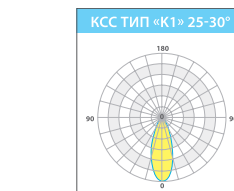

Надежное подключение – светильники снабжены герметичными (IP67) разъемами подключения к сети

Легко обслуживать – сменный источник питания, замена без демонтажа светильника