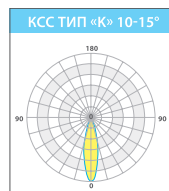

Надежное подключение – светильники снабжены герметичными (IP67) разъемами подключения к сети

Легко обслуживать – сменный источник питания, замена без демонтажа светильника