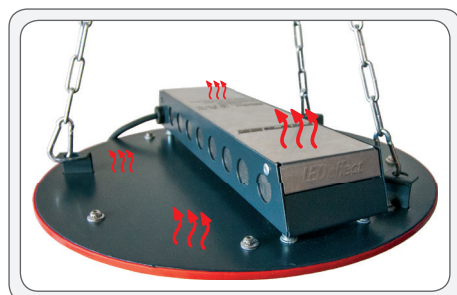

ИННОВАЦИОННАЯ ТЕХНОЛОГИЯ «FINFREE».

При разработке светильников серии KEDR была применена инновационная технология безреберного отвода тепла «FINFREE» – в светильниках устанавливаются радиаторы из специально подобранной композиции теплопроводящих материалов. Данная технология позволяет наиболее эффективно отводить тепло от светодиодов и электронной начинки светильников – аналогов такой технологии нет.