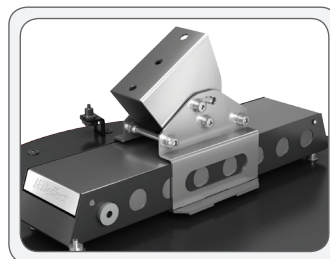

Светильники серии **KEDR ССП** оснащаются надежным цепным подвесным крепежом.