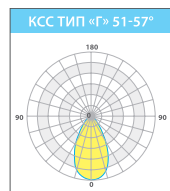

Дополнительные отверстия для крепления страховочного троса