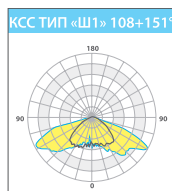

ВТОРИЧНАЯ ОПТИКА ДЛЯ ЛЮБЫХ ЦЕЛЕЙ

Для создания необходимой световой среды на объекте светильники серии **KEDR ССП** могут опционально оснащаться широким спектром качественной вторичной оптики.

Светильники оснащаются качественной вторичной оптикой фирмы LEDIL