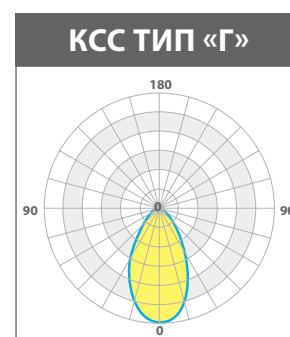

## МОДИФИКАЦИИ СВЕТОДИОДНЫХ СВЕТИЛЬНИКОВ KEDR ССП

Без вторичной оптики

С вторичной оптикой

95Вт

13640  
лм

140Вт

18140  
лм

200Вт