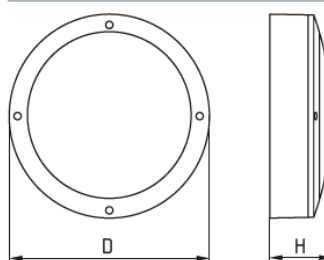

ЛБ085-2x18-201 Tablette

КОНСТРУКЦИЯ

Корпус	Алюминий, окрашен белой, серой, черной порошковой краской.
Рассеиватель	Поликарбонат матовый.
Установка	Крепление на опорную поверхность. Схема монтажа светильников на странице 265.

Tablette коммерческое название.

РАСШИФРОВКА МОДИФИКАЦИЙ

Первая цифра	0 – серый; 1 – черный; 2 – белый.
Вторая цифра	0 - базовое исполнение.
Третья цифра	1 - матовый. (рассеиватель)

ГАБАРИТНЫЕ РАЗМЕРЫ

Наименование	Размеры, мм	
	D	H
ДБ085 Tablette	266	82

Наименование	Код	Масса, кг
ЛБ085 Tablette		
ЛБ085-1x18-001 Tablette	1138118001	1.70
ЛБ085-1x18-101 Tablette	1138118101	1.70
ЛБ085-1x18-201 Tablette	1138118201	1.70
ЛБ085-2x18-001 Tablette	1138218001	1.90
ЛБ085-2x18-101 Tablette	1138218101	1.90
ЛБ085-2x18-201 Tablette	1138218201	1.90