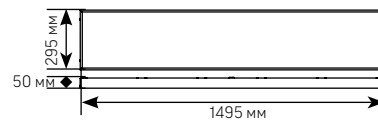

A400

Размер светильника: 1495x295x50 мм

Размер упаковки светильника:

1500x300x60 мм

PF ≥ 0,95

○ белый

Артикул	Мощность	Цветовая температура	Световой поток
---------	----------	----------------------	----------------

V1-A0-00400-01000-2004040	40W	4000K	5 0000 lm
V1-A0-00400-01000-2008040	80W	4000K	10 000 lm

Рассеиватель
(комплектуется отдельно)

Артикул	Тип	Размер рассеивателя
---------	-----	---------------------

V2-A0-PR00-00.2.0400.25	Призма стандарт	1490x290 мм
V2-A0-OP00-03.2.0400.15	Опал	1490x290 мм
V2-A0-PS00-00.2.0400.20	Пин спот	1490x290 мм
V2-A0-CI00-00.2.0400.20	Колотый лед	1490x290 мм
V2-A0-MP00-02.2.0400.20	Микропризма	1490x290 мм

НОВАЯ
МОДЕЛЬ

Монтаж:

Накладной монтаж

Встраиваемый монтаж в подвесные
потолочные системы

Корпус:

Цельнометаллический корпус из листовой
стали

Характеристики:

Индекс цветопередачи Ra > 82