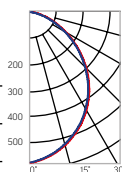

Накладные светильники IP44 300×85mm

Размер упаковки светильника:

325×325×105mm

PF ≥ 0,90 для 21W

PF ≥ 0,85 для 16W

○ белый

Артикул

Мощность

Цветовая температура

Световой поток

V1-U0-00362-21000-4401630	16W	3000K	1100 lm
V1-U0-00362-21000-4401640	16W	4000K	1100 lm
V1-U0-00362-21000-4401650	16W	5000K	1100 lm
V1-U0-00362-21000-4402130	21W	3000K	1600 lm
V1-U0-00362-21000-4402140	21W	4000K	1600 lm
V1-U0-00362-21000-4402150	21W	5000K	1600 lm