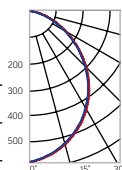

○ белый

Артикул

Мощность

Цветовая температура

Световой поток

V1-U0-00362-21S00-4401630	16W	3000K	1100 lm
V1-U0-00362-21S00-4401640	16W	4000K	1100 lm
V1-U0-00362-21S00-4401650	16W	5000K	1100 lm
V1-U0-00362-21S00-4402130	21W	3000K	1600 lm
V1-U0-00362-21S00-4402140	21W	4000K	1600 lm
V1-U0-00362-21S00-4402150	21W	5000K	1600 lm