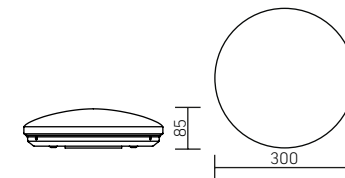

Накладные светильники IP44 300×85mm

Размер упаковки светильника:

325×325×105mm

PF ≥ 0,90 для 21W

PF ≥ 0,85 для 16W

○ белый

Артикул

Мощность