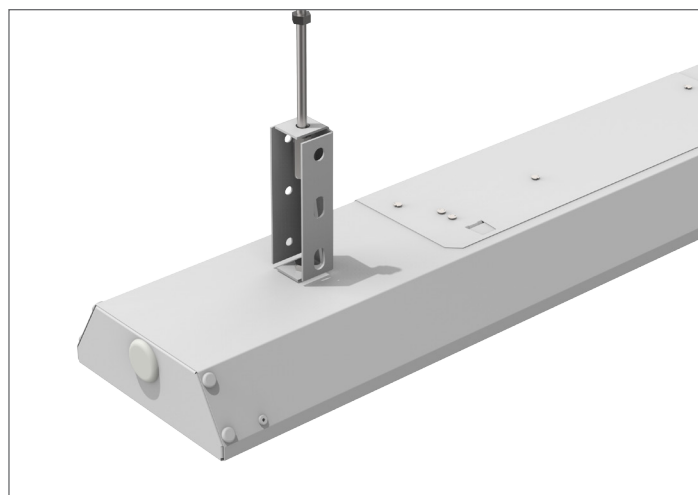

SUPERMARKET

Обновление серии

ЧТО НОВОГО:

- ▶ Рассеиватель теперь в комплекте;
- ▶ КЦТ 6500К;
- ▶ Светоотдача с рассеивателем опал до 115 лм/Вт, с рассеивателем призма - до 135 лм/Вт

Светильник серии Supermarket подходит для освещения всех видов торговых пространств, имеет высокую эффективность светового потока, легко собирается в линию и различные световые конструкции типа L, T, X.

ОСНОВНЫЕ ОСОБЕННОСТИ:

- ▶ Трехфазная проводка внутри светильника;
- ▶ Легкий доступ к драйверу без демонтажа светильника;
- ▶ Монтаж на подвесах или накладной.

Ассортиментная матрица продукции

Размер	Монтаж	Мощность	КЦТ, К	Рассеиватель	Индекс цветопередачи	Цвет корпуса	Модификации
 1500×145×50 мм	подвесной/ накладной	35 Вт/ 70 Вт	 3000К  4000К  5000К  6500К	 ПРИЗМА СТАНДАРТ  ОПАЛ	CRI82	белый возможна покраска в любой цвет по шкале RAL	  *  **

Аксессуары

- ▶ V4-R0-00.0006.SU0-0001.
Комплект для подвеса для светильников серии Supermarket (2 шт в комплекте)

- ▶ V4-R0-00.0007.SU0-0001.
Крышка торцевая с разъемом для подключения светильников серии Supermarket (2 шт в комплекте)

Соединители для светильника Supermarket

- ▶ V4-R0-00.0009.SU0-0001.
Пластина соединительная с набором креплений для светильников серии Supermarket (2 шт в комплекте).

- ▶ V4-R0-00.0010.SU0-0001.
Соединитель L-образный с набором креплений для светильников серии Supermarket.