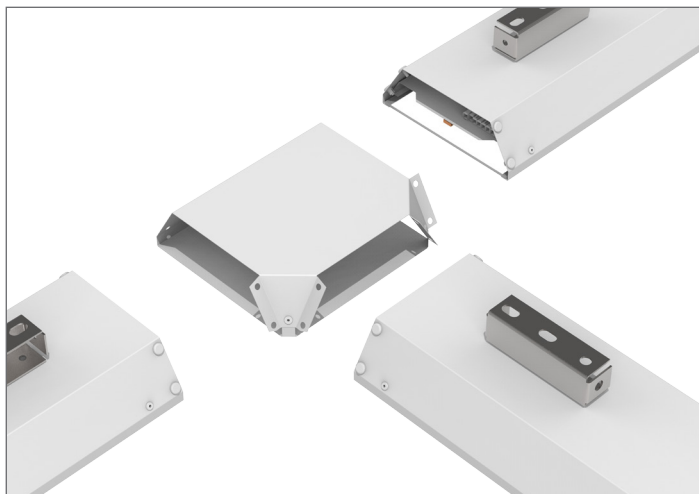

SUPERMARKET

Обновление серии

ЧТО НОВОГО:

- ▶ Рассеиватель теперь в комплекте;
- ▶ КЦТ 6500К;
- ▶ Светоотдача с рассеивателем опал до 115 лм/Вт, с рассеивателем призма - до 135 лм/Вт

Светильник серии Supermarket подходит для освещения всех видов торговых пространств, имеет высокую эффективность светового потока, легко собирается в линию и различные световые конструкции типа L, T, X.

Аксессуары

- ▶ V4-R0-00.0006.SU0-0001.
Комплект для подвеса для светильников серии Supermarket (2 шт в комплекте)

- ▶ V4-R0-00.0007.SU0-0001.
Крышка торцевая с разъемом для подключения светильников серии Supermarket (2 шт в комплекте)

Соединители для светильника Supermarket

- ▶ V4-R0-00.0009.SU0-0001.
Пластина соединительная с набором креплений для светильников серии Supermarket (2 шт в комплекте).

- ▶ V4-R0-00.0010.SU0-0001.
Соединитель L-образный с набором креплений для светильников серии Supermarket.