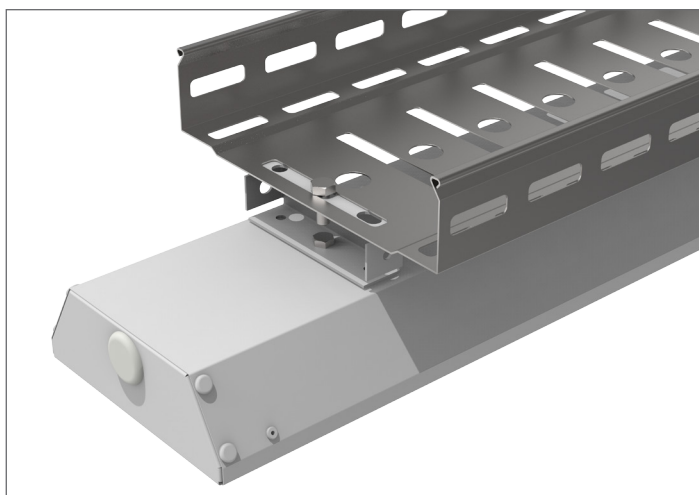

SUPERMARKET

Обновление серии

ЧТО НОВОГО:

- ▶ Рассеиватель теперь в комплекте;
- ▶ КЦТ 6500К;
- ▶ Светоотдача с рассеивателем опал до 115 лм/Вт, с рассеивателем призма - до 135 лм/Вт

Светильник серии Supermarket подходит для освещения всех видов торговых пространств, имеет высокую эффективность светового потока, легко собирается в линию и различные световые конструкции типа L, T, X.

ОСНОВНЫЕ ОСОБЕННОСТИ:

- ▶ Трехфазная проводка внутри светильника;
- ▶ Легкий доступ к драйверу без демонтажа светильника;
- ▶ Монтаж на подвесах или накладной.

Ассортиментная матрица продукции

Размер	Монтаж	Мощность	КЦТ, К	Рассеиватель	Индекс цветопередачи	Цвет корпуса	Модификации
 1500×145×50 мм	подвесной/ накладной	35 Вт/ 70 Вт	 3000К  4000К  5000К  6500К	 ПРИЗМА СТАНДАРТ  ОПАЛ	CRI82	белый возможна покраска в любой цвет по шкале RAL	  *  **

Аксессуары

- ▶ V4-R0-00.0006.SU0-0001.
Комплект для подвеса для светильников серии Supermarket (2 шт в комплекте)

- ▶ V4-R0-00.0007.SU0-0001.
Крышка торцевая с разъемом для подключения светильников серии Supermarket (2 шт в комплекте)

Соединители для светильника Supermarket

- ▶ V4-R0-00.0009.SU0-0001.
Пластина соединительная с набором креплений для светильников серии Supermarket (2 шт в комплекте).

- ▶ V4-R0-00.0010.SU0-0001.
Соединитель L-образный с набором креплений для светильников серии Supermarket.