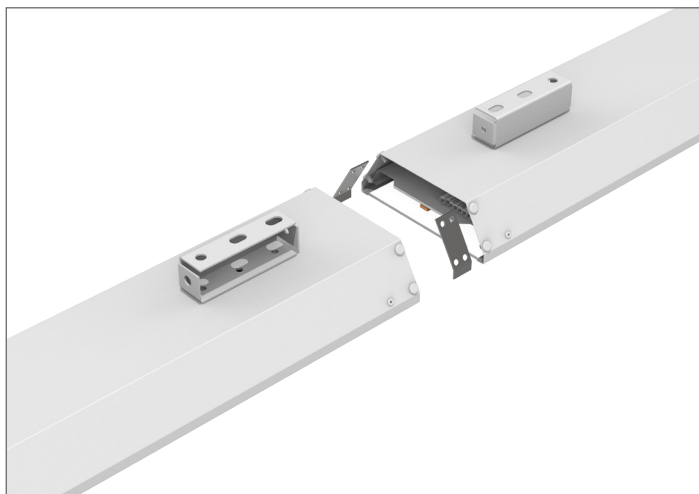

SUPERMARKET

Обновление серии

ЧТО НОВОГО:

- ▶ Рассеиватель теперь в комплекте;
- ▶ КЦТ 6500К;
- ▶ Светоотдача с рассеивателем опал до 115 лм/Вт, с рассеивателем призма - до 135 лм/Вт

Светильник серии Supermarket подходит для освещения всех видов торговых пространств, имеет высокую эффективность светового потока, легко собирается в линию и различные световые конструкции типа L, T, X.

Аксессуары

- ▶ V4-R0-00.0006.SU0-0001.
Комплект для подвеса для светильников серии Supermarket (2 шт в комплекте)

- ▶ V4-R0-00.0007.SU0-0001.
Крышка торцевая с разъемом для подключения светильников серии Supermarket (2 шт в комплекте)

Соединители для светильника Supermarket

- ▶ V4-R0-00.0009.SU0-0001.
Пластина соединительная с набором креплений для светильников серии Supermarket (2 шт в комплекте).

- ▶ V4-R0-00.0010.SU0-0001.
Соединитель L-образный с набором креплений для светильников серии Supermarket.

- ▶ V4-R0-00.0011.SU0-0001.
Соединитель T-образный с набором креплений для светильников серии Supermarket

- ▶ V4-R0-00.0012.SU0-0001.
Соединитель X-образный с набором креплений для светильников серии Supermarket