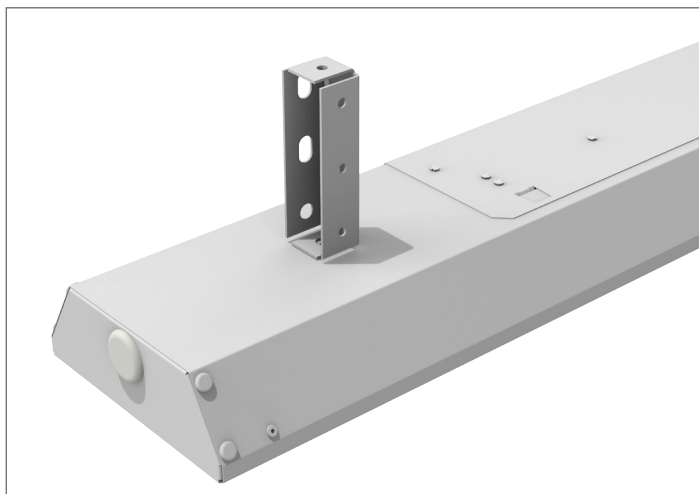

SUPERMARKET

Обновление серии

ЧТО НОВОГО:

- ▶ Рассеиватель теперь в комплекте;
- ▶ КЦТ 6500К;
- ▶ Светоотдача с рассеивателем опал до 115 лм/Вт, с рассеивателем призма - до 135 лм/Вт

Светильник серии Supermarket подходит для освещения всех видов торговых пространств, имеет высокую эффективность светового потока, легко собирается в линию и различные световые конструкции типа L, T, X.

ОСНОВНЫЕ ОСОБЕННОСТИ:

- ▶ Трехфазная проводка внутри светильника;
- ▶ Легкий доступ к драйверу без демонтажа светильника;
- ▶ Монтаж на подвесах или накладной.

Ассортиментная матрица продукции

Размер	Монтаж	Мощность	КЦТ, К	Рассеиватель	Индекс цветопередачи	Цвет корпуса	Модификации
 1500×145×50 мм	подвесной/ накладной	35 Вт/ 70 Вт	 3000К  4000К  5000К  6500К	 ПРИЗМА СТАНДАРТ  ОПАЛ	CRI82	белый возможна покраска в любой цвет по шкале RAL	  *  **

Аксессуары

- ▶ V4-R0-00.0006.SU0-0001.
Комплект для подвеса для светильников серии Supermarket (2 шт в комплекте)

- ▶ V4-R0-00.0007.SU0-0001.
Крышка торцевая с разъемом для подключения светильников серии Supermarket (2 шт в комплекте)

Соединители для светильника Supermarket

- ▶ V4-R0-00.0009.SU0-0001.
Пластина соединительная с набором креплений для светильников серии Supermarket (2 шт в комплекте).

- ▶ V4-R0-00.0010.SU0-0001.
Соединитель L-образный с набором креплений для светильников серии Supermarket.