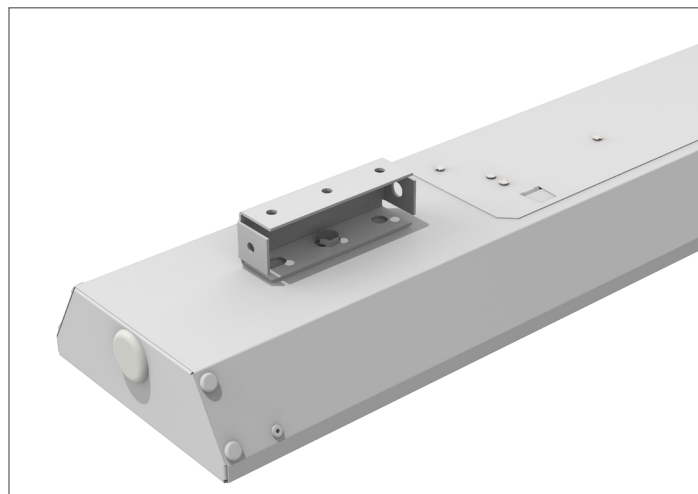

SUPERMARKET

Обновление серии

ЧТО НОВОГО:

- ▶ Рассеиватель теперь в комплекте;
- ▶ КЦТ 6500К;
- ▶ Светоотдача с рассеивателем опал до 115 лм/Вт, с рассеивателем призма - до 135 лм/Вт

Светильник серии Supermarket подходит для освещения всех видов торговых пространств, имеет высокую эффективность светового потока, легко собирается в линию и различные световые конструкции типа L, T, X.

ОСНОВНЫЕ ОСОБЕННОСТИ:

- ▶ Трехфазная проводка внутри светильника;
- ▶ Легкий доступ к драйверу без демонтажа светильника;
- ▶ Монтаж на подвесах или накладной.

Ассортиментная матрица продукции

Размер	Монтаж	Мощность	КЦТ, К	Рассеиватель	Индекс цветопередачи	Цвет корпуса	Модификации
 1500×145×50 мм	подвесной/ накладной	35 Вт/ 70 Вт	 3000К  4000К  5000К  6500К	 ПРИЗМА СТАНДАРТ  ОПАЛ	CRI82	белый возможна покраска в любой цвет по шкале RAL	  *  **

Аксессуары

- ▶ V4-R0-00.0006.SU0-0001.
Комплект для подвеса для светильников серии Supermarket (2 шт в комплекте)

- ▶ V4-R0-00.0007.SU0-0001.
Крышка торцевая с разъемом для подключения светильников серии Supermarket (2 шт в комплекте)

Соединители для светильника Supermarket

- ▶ V4-R0-00.0009.SU0-0001.
Пластина соединительная с набором креплений для светильников серии Supermarket (2 шт в комплекте).

- ▶ V4-R0-00.0010.SU0-0001.
Соединитель L-образный с набором креплений для светильников серии Supermarket.