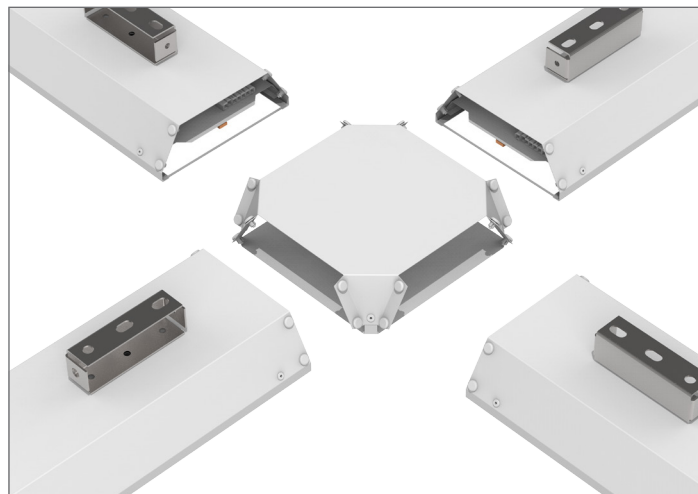

- V4-R0-00.0012.SU0-0001.
  Соединитель X-образный с набором креплений для светильников серии Supermarket