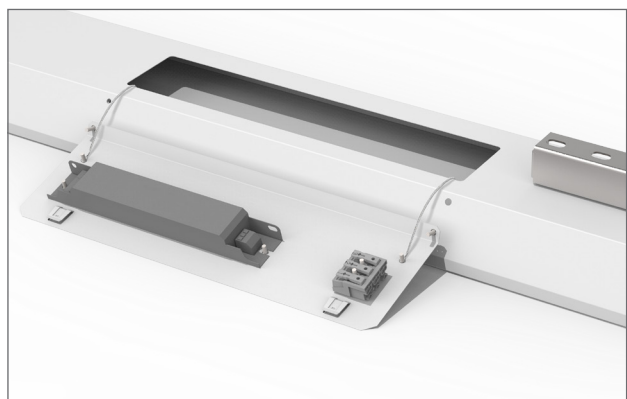

SUPERMARKET

Обновление серии

ЧТО НОВОГО:

- ▶ Рассеиватель теперь в комплекте;
- ▶ КЦТ 6500К;
- ▶ Светоотдача с рассеивателем опал до 115 лм/Вт, с рассеивателем призма - до 135 лм/Вт

Светильник серии Supermarket подходит для освещения всех видов торговых пространств, имеет высокую эффективность светового потока, легко собирается в линию и различные световые конструкции типа L, T, X.

ОСНОВНЫЕ ОСОБЕННОСТИ:

- ▶ Трехфазная проводка внутри светильника;
- ▶ Легкий доступ к драйверу без демонтажа светильника;
- ▶ Монтаж на подвесах или накладной.

Ассортиментная матрица продукции

Размер	Монтаж	Мощность	КЦТ, К	Рассеиватель	Индекс цветопередачи	Цвет корпуса	Модификации
 1500×145×50 мм	подвесной/ накладной	35 Вт/ 70 Вт	 3000К  4000К  5000К  6500К	 ПРИЗМА СТАНДАРТ  ОПАЛ	CRI82	белый возможна покраска в любой цвет по шкале RAL	  *  **

Аксессуары

- ▶ V4-R0-00.0006.SU0-0001.
Комплект для подвеса для светильников серии Supermarket (2 шт в комплекте)

- ▶ V4-R0-00.0007.SU0-0001.
Крышка торцевая с разъемом для подключения светильников серии Supermarket (2 шт в комплекте)

Соединители для светильника Supermarket

- ▶ V4-R0-00.0009.SU0-0001.
Пластина соединительная с набором креплений для светильников серии Supermarket (2 шт в комплекте).

- ▶ V4-R0-00.0010.SU0-0001.
Соединитель L-образный с набором креплений для светильников серии Supermarket.