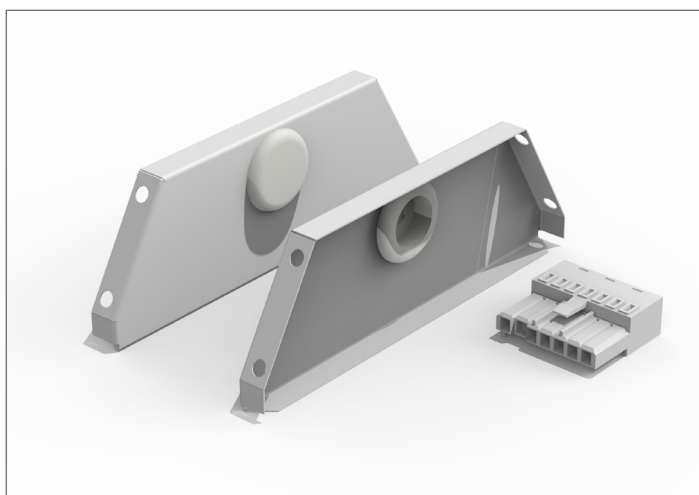

SUPERMARKET

Обновление серии

ЧТО НОВОГО:

- ▶ Рассеиватель теперь в комплекте;
- ▶ КЦТ 6500К;
- ▶ Светоотдача с рассеивателем опал до 115 лм/Вт, с рассеивателем призма - до 135 лм/Вт

Светильник серии Supermarket подходит для освещения всех видов торговых пространств, имеет высокую эффективность светового потока, легко собирается в линию и различные световые конструкции типа L, T, X.

ОСНОВНЫЕ ОСОБЕННОСТИ:

- ▶ Трехфазная проводка внутри светильника;
- ▶ Легкий доступ к драйверу без демонтажа светильника;
- ▶ Монтаж на подвесах или накладной.

Ассортиментная матрица продукции

Размер	Монтаж	Мощность	КЦТ, К	Рассеиватель	Индекс цветопередачи	Цвет корпуса	Модификации
 1500×145×50 мм	подвесной/ накладной	35 Вт/ 70 Вт	 3000К  4000К  5000К  6500К	 ПРИЗМА СТАНДАРТ  ОПАЛ	CRI82	белый возможна покраска в любой цвет по шкале RAL	  *  **

Аксессуары

- ▶ V4-R0-00.0006.SU0-0001.
Комплект для подвеса для светильников серии Supermarket (2 шт в комплекте)

- ▶ V4-R0-00.0007.SU0-0001.
Крышка торцевая с разъемом для подключения светильников серии Supermarket (2 шт в комплекте)

Соединители для светильника Supermarket

- ▶ V4-R0-00.0009.SU0-0001.
Пластина соединительная с набором креплений для светильников серии Supermarket (2 шт в комплекте).

- ▶ V4-R0-00.0010.SU0-0001.
Соединитель L-образный с набором креплений для светильников серии Supermarket.