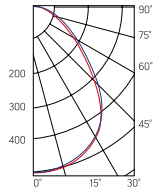

**A270 Basic**  
1195×180×50mm

Размер упаковки светильника:  
1232×199×62mm  
PF ≥ 0,97

белый

Рассеиватель  
(комплектуется отдельно)  
Размер упаковки  
рассеивателя (2 шт.):  
1205×190×18mm

Артикул	Мощность	Цветовая температура	Световой поток*
V1-A0-00270-01000-2003550	35W	5000K	3600lm

Артикул	Тип	Размер рассеивателя
V2-A0-PR00-00.2.0017.25	Призма стандарт	1189×174mm
V2-A0-OP00-03.2.0017.15	Опал	1189×174mm
V2-A0-PS00-00.2.0017.20	Пин спот	1189×174mm
V2-A0-CI00-00.2.0017.20	Колотый лед	1189×174mm
V2-A0-MP00-02.2.0017.20	Микропризма	1189×174mm