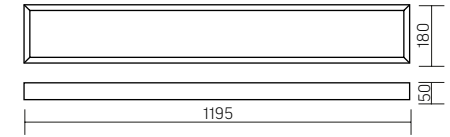

**A270 Basic**  
1195×180×50mm

Размер упаковки светильника:  
1232×199×62mm  
PF ≥ 0,97

белый

Рассеиватель  
(комплектуется отдельно)  
Размер упаковки  
рассеивателя (2 шт.):  
1205×190×18mm

Артикул	Мощность	Цветовая температура	Световой поток*
V1-A0-00270-01000-2003550	35W	5000K	3600lm

Артикул	Тип	Размер рассеивателя
V2-A0-PR00-00.2.0017.25	Призма стандарт	1189×174mm
V2-A0-OP00-03.2.0017.15	Опал	1189×174mm
V2-A0-PS00-00.2.0017.20	Пин спот	1189×174mm
V2-A0-CI00-00.2.0017.20	Колотый лед	1189×174mm
V2-A0-MP00-02.2.0017.20	Микропризма	1189×174mm

\* Световой поток указан без учета рассеивателя

**Монтаж:**

Встраивается в подвесные потолки типа Armstrong или монтируется на ровную поверхность

**Корпус:**

Цельнометаллический корпус из листовой стали с нанесением белой порошковой краски