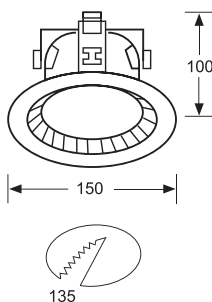

Корпус светильника

Область применения

- ▶ Торговые залы.
- ▶ Холлы, приемные.
- ▶ Автомобильные салоны.

Конструкция

- ▶ Декоративное кольцо белого цвета.
- ▶ Оптическая часть — зеркальный отражатель из анодированного алюминия. Рассеиватель — утолщенное декоративное матовое стекло.
- ▶ Комплекуются только ЭПРА ($\cos \varphi \geq 0,95$), поэтому значительно уменьшена механическая нагрузка на потолок.

Установка

Встраиваются в любой тип минеральных подвесных потолков или в потолки из гипсокартона.

Коды для заказа светильников

Модель	Мощность, Вт	Цоколь	Стандарт
			ЭПРА ЕЕ1=A2
TL30H-02	1x70	RX7s	11857

Характеристики моделей

Модель	Мощность, Вт	Масса, кг	Кол-во в упаковке, шт	Размеры упаковки, мм	Объем, м³
TL30H-02	1x70	0,8	1	240x210x170	0,009