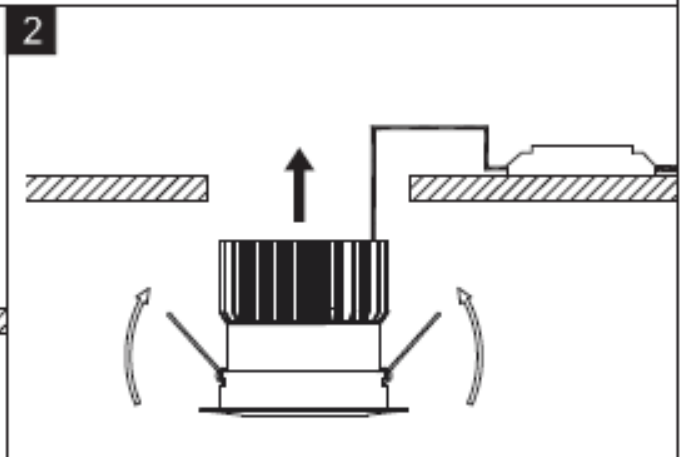

RUS

Артикул	Номинальная мощность, Вт	Цветовая температура, К	Световой поток, Лм	Питающий ток, А	Габариты, мм	Установочные размеры, мм	Индекс цветопередачи, Ra	Масса, кг, не более	Цвет светильника	Угол рассеивания, град.	Класс защиты от поражения эл. током	Прочее
FIORE 07 WH D45 ND 3000K	7	3000	624	700 mA	∅110x78	∅100	90	0,16	WH - белый	45	III	ND – без драйвера
FIORE 07 WH D45 4000K (w/o driver)	7	4000	624	700 mA	∅110x78	∅100	90	0,16	WH - белый	45	III	w/o driver – без драйвера
FIORE 13 WH D45 3000K (w/o driver)	13	3000	1275	350 mA	∅110x98	∅100	90	0,22	WH - белый	45	III	w/o driver – без драйвера
FIORE 13 WH D45 4000K (w/o driver)	13	4000	1141	350 mA	∅110x98	∅100	90	0,22	WH - белый	45	III	w/o driver – без драйвера
FIORE 18 WH D45 3000K (w/o driver)	18	3000	1949	500 mA	∅110x122	∅100	90	0,32	WH - белый	45	III	w/o driver – без драйвера
FIORE 07 WH D45 3000K (with driver)	13	3000	624	---	∅110x78	∅100	90	0,31	WH – белый	45	II	with driver – драйвер входит в комплект поставки
FIORE 07 WH D45 4000K (with driver)	13	4000	624	---	∅110x78	∅100	90	0,31	WH – белый	45	II	with driver – драйвер входит в комплект поставки
FIORE 13 WH D45 3000K (with driver)	13	3000	1141	---	∅110x98	∅100	90	0,42	WH – белый	45	II	with driver – драйвер входит в комплект поставки
FIORE 13 WH D45 4000K (with driver)	13	4000	1141	---	∅110x98	∅100	90	0,42	WH - белый	45	II	with driver – драйвер входит в комплект поставки
FIORE 18 WH D45 3000K (with driver)	18	3000	1949	---	∅110x122	∅100	90	0,5	WH - белый	45	II	with driver – драйвер входит в комплект поставки
FIORE 18 WH D45 4000K (with driver)	18	4000	1949	---	∅110x122	∅100	90	0,5	WH - белый	45	II	with driver – драйвер входит в комплект поставки

RUS Данный паспорт доступен для скачивания на сайте www.ltcompany.com в разделе «ПРОДУКЦИЯ»

ENG You are welcome to download the passport in the PRODUCT section on our web-site www.ltcompany.com

KAZ Бул телқұжаты сіз www.ltcompany.com сайтынан, «ӨНІМДЕР» бөлімінен жүктеп аласыз

UKR Электронна версія паспорту доступна на сайті www.ltcompany.com в розділі «ПРОДУКЦІЯ»