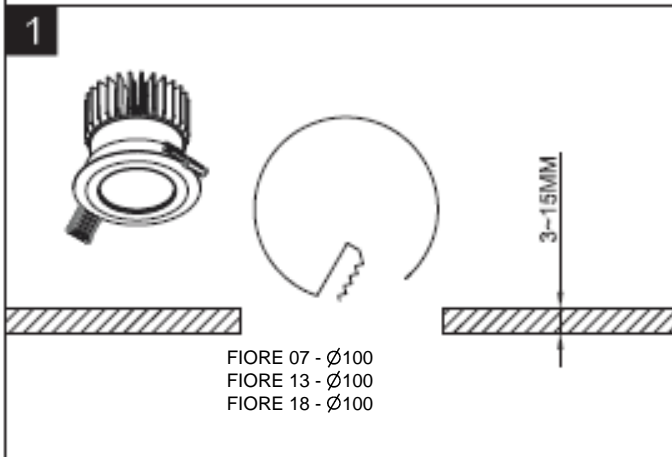

RUS

Артикул	Номинальная мощность, Вт	Цветовая температура, К	Световой поток, Лм	Питающий ток, А	Габариты, мм	Установочные размеры, мм	Индекс цветопередачи, Ra	Масса, кг, не более	Цвет светильника	Угол рассеивания, град.	Класс защиты от поражения эл. током	Прочее
FIORE 07 WH D45 ND 3000K	7	3000	624	700 mA	∅110x78	∅100	90	0,16	WH - белый	45	III	ND – без драйвера
FIORE 07 WH D45 4000K (w/o driver)	7	4000	624	700 mA	∅110x78	∅100	90	0,16	WH - белый	45	III	w/o driver – без драйвера
FIORE 13 WH D45 3000K (w/o driver)	13	3000	1275	350 mA	∅110x98	∅100	90	0,22	WH - белый	45	III	w/o driver – без драйвера
FIORE 13 WH D45 4000K (w/o driver)	13	4000	1141	350 mA	∅110x98	∅100	90	0,22	WH - белый	45	III	w/o driver – без драйвера
FIORE 18 WH D45 3000K (w/o driver)	18	3000	1949	500 mA	∅110x122	∅100	90	0,32	WH - белый	45	III	w/o driver – без драйвера
FIORE 07 WH D45 3000K (with driver)	13	3000	624	---	∅110x78	∅100	90	0,31	WH – белый	45	II	with driver – драйвер входит в комплект поставки
FIORE 07 WH D45 4000K (with driver)	13	4000	624	---	∅110x78	∅100	90	0,31	WH – белый	45	II	with driver – драйвер входит в комплект поставки
FIORE 13 WH D45 3000K (with driver)	13	3000	1141	---	∅110x98	∅100	90	0,42	WH – белый	45	II	with driver – драйвер входит в комплект поставки
FIORE 13 WH D45 4000K (with driver)	13	4000	1141	---	∅110x98	∅100	90	0,42	WH - белый	45	II	with driver – драйвер входит в комплект поставки
FIORE 18 WH D45 3000K (with driver)	18	3000	1949	---	∅110x122	∅100	90	0,5	WH - белый	45	II	with driver – драйвер входит в комплект поставки
FIORE 18 WH D45 4000K (with driver)	18	4000	1949	---	∅110x122	∅100	90	0,5	WH - белый	45	II	with driver – драйвер входит в комплект поставки

RUS Данный паспорт доступен для скачивания на сайте www.ltcompany.com в разделе «ПРОДУКЦИЯ»

ENG You are welcome to download the passport in the PRODUCT section on our web-site www.ltcompany.com

KAZ Бул телқұжаты сіз www.ltcompany.com сайтынан, «ӨНІМДЕР» бөлімінен жүктеп аласыз

UKR Электронна версія паспорту доступна на сайті www.ltcompany.com в розділі «ПРОДУКЦІЯ»