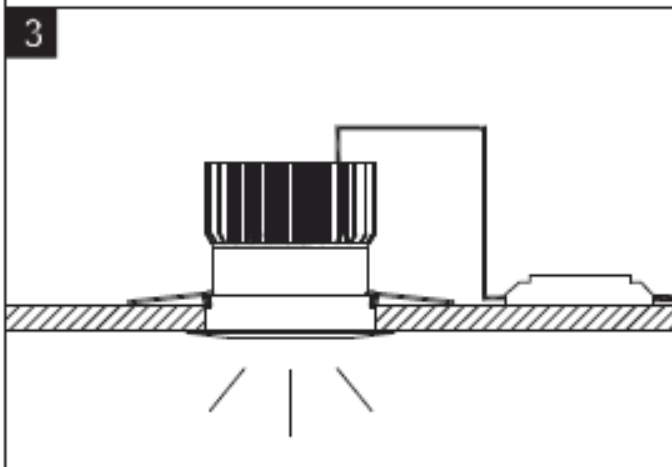

RUS

Артикул	Номинальная мощность, Вт	Цветовая температура, К	Световой поток, Лм	Питающий ток, А	Габариты, мм	Установочные размеры, мм	Индекс цветопередачи, Ra	Масса, кг, не более	Цвет светильника	Угол рассеивания, град.	Класс защиты от поражения эл. током	Прочее
FIORE 07 WH D45 ND 3000K	7	3000	624	700 mA	∅110x78	∅100	90	0,16	WH - белый	45	III	ND – без драйвера
FIORE 07 WH D45 4000K (w/o driver)	7	4000	624	700 mA	∅110x78	∅100	90	0,16	WH - белый	45	III	w/o driver – без драйвера
FIORE 13 WH D45 3000K (w/o driver)	13	3000	1275	350 mA	∅110x98	∅100	90	0,22	WH - белый	45	III	w/o driver – без драйвера
FIORE 13 WH D45 4000K (w/o driver)	13	4000	1141	350 mA	∅110x98	∅100	90	0,22	WH - белый	45	III	w/o driver – без драйвера
FIORE 18 WH D45 3000K (w/o driver)	18	3000	1949	500 mA	∅110x122	∅100	90	0,32	WH - белый	45	III	w/o driver – без драйвера
FIORE 07 WH D45 3000K (with driver)	13	3000	624	---	∅110x78	∅100	90	0,31	WH – белый	45	II	with driver – драйвер входит в комплект поставки
FIORE 07 WH D45 4000K (with driver)	13	4000	624	---	∅110x78	∅100	90	0,31	WH – белый	45	II	with driver – драйвер входит в комплект поставки
FIORE 13 WH D45 3000K (with driver)	13	3000	1141	---	∅110x98	∅100	90	0,42	WH – белый	45	II	with driver – драйвер входит в комплект поставки
FIORE 13 WH D45 4000K (with driver)	13	4000	1141	---	∅110x98	∅100	90	0,42	WH - белый	45	II	with driver – драйвер входит в комплект поставки
FIORE 18 WH D45 3000K (with driver)	18	3000	1949	---	∅110x122	∅100	90	0,5	WH - белый	45	II	with driver – драйвер входит в комплект поставки
FIORE 18 WH D45 4000K (with driver)	18	4000	1949	---	∅110x122	∅100	90	0,5	WH - белый	45	II	with driver – драйвер входит в комплект поставки

RUS Данный паспорт доступен для скачивания на сайте www.ltcompany.com в разделе «ПРОДУКЦИЯ»

ENG You are welcome to download the passport in the PRODUCT section on our web-site www.ltcompany.com

KAZ Бул телқұжаты сіз www.ltcompany.com сайтынан, «ӨНІМДЕР» бөлімінен жүктеп аласыз

UKR Электронна версія паспорту доступна на сайті www.ltcompany.com в розділі «ПРОДУКЦІЯ»