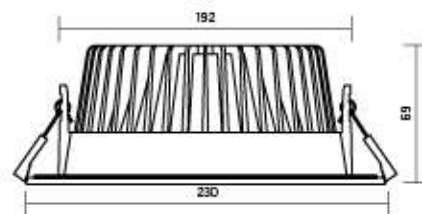

# DL-01

Размер светильника:  
116×100×48mm  
Размер драйвера (в комплекте):  
100×30×50mm  
Размер упаковки светильника:  
155×155×85mm  
PF ≥ 0,92

○ белый

Артикул	Мощность	Цветовая температура	Световой поток
V1-R0-00083-10000-4401130	11W	3000K	800Lm
V1-R0-00083-10000-4401140	11W	4000K	950Lm

Размер светильника:  
190×158×65mm  
Размер драйвера (в комплекте):  
90×40×28mm  
Размер упаковки светильника:  
225×215×100mm  
PF ≥ 0,92

○ белый

Артикул	Мощность	Цветовая температура	Световой поток
V1-R0-00083-10000-4401630	16W	3000K	1300Lm
V1-R0-00083-10000-4401640	16W	4000K	1400Lm

Размер светильника:  
190×158×65mm  
Размер драйвера (в комплекте):  
152×68×40mm  
Размер упаковки светильника:  
225×215×100mm  
PF ≥ 0,97

○ белый

Артикул	Мощность	Цветовая температура	Световой поток
V1-R0-00083-10000-4402530	25W	3000K	2000Lm
V1-R0-00083-10000-4402540	25W	4000K	2100Lm

# DL-01

Размер светильника:  
230×192×69mm  
Размер драйвера (в комплекте):  
152×68×40mm  
Размер упаковки светильника:  
259×259×105mm  
PF ≥ 0,98  
 белый

Артикул	Мощность	Цветовая температура	Световой поток
V1-R0-00084-10000-4404030	40W	3000K	3300Lm
V1-R0-00084-10000-4404040	40W	4000K	3400Lm