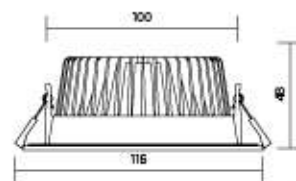

# DL-01

Размер светильника:  
116×100×48mm  
Размер драйвера (в комплекте):  
100×30×50mm  
Размер упаковки светильника:  
155×155×85mm  
PF ≥ 0,92

○ белый

Артикул	Мощность	Цветовая температура	Световой поток
V1-R0-00083-10000-4401130	11W	3000K	800Lm
V1-R0-00083-10000-4401140	11W	4000K	950Lm

Размер светильника:  
190×158×65mm  
Размер драйвера (в комплекте):  
90×40×28mm  
Размер упаковки светильника:  
225×215×100mm  
PF ≥ 0,92

○ белый

Артикул	Мощность	Цветовая температура	Световой поток
V1-R0-00083-10000-4401630	16W	3000K	1300Lm
V1-R0-00083-10000-4401640	16W	4000K	1400Lm

Размер светильника:  
190×158×65mm  
Размер драйвера (в комплекте):  
152×68×40mm  
Размер упаковки светильника:  
225×215×100mm  
PF ≥ 0,97

○ белый

Артикул	Мощность	Цветовая температура	Световой поток
V1-R0-00083-10000-4402530	25W	3000K	2000Lm
V1-R0-00083-10000-4402540	25W	4000K	2100Lm

# DL-01

Размер светильника:  
230×192×69mm  
Размер драйвера (в комплекте):  
152×68×40mm  
Размер упаковки светильника:  
259×259×105mm  
PF ≥ 0,98  
 белый

Артикул	Мощность	Цветовая температура	Световой поток
V1-R0-00084-10000-4404030	40W	3000K	3300Lm
V1-R0-00084-10000-4404040	40W	4000K	3400Lm