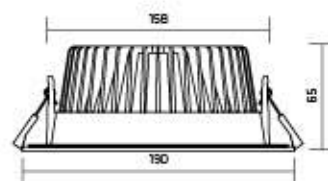

Размер светильника:  
190×158×65mm  
Размер драйвера (в комплекте):  
90×40×28mm  
Размер упаковки светильника:  
225×215×100mm  
PF ≥ 0,92

○ белый

Артикул	Мощность	Цветовая температура	Световой поток
V1-R0-00083-10000-4401630	16W	3000K	1300Lm
V1-R0-00083-10000-4401640	16W	4000K	1400Lm

Размер светильника:  
190×158×65mm  
Размер драйвера (в комплекте):  
152×68×40mm  
Размер упаковки светильника:  
225×215×100mm  
PF ≥ 0,97

○ белый

Артикул	Мощность	Цветовая температура	Световой поток
V1-R0-00083-10000-4402530	25W	3000K	2000Lm
V1-R0-00083-10000-4402540	25W	4000K	2100Lm

# DL-01

Размер светильника:  
230×192×69mm  
Размер драйвера (в комплекте):  
152×68×40mm  
Размер упаковки светильника:  
259×259×105mm  
PF ≥ 0,98  
 белый

Артикул	Мощность	Цветовая температура	Световой поток
V1-R0-00084-10000-4404030	40W	3000K	3300Lm
V1-R0-00084-10000-4404040	40W	4000K	3400Lm