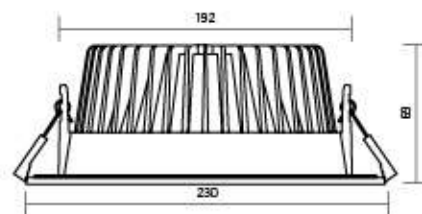

Размер светильника:  
190×158×65mm  
Размер драйвера (в комплекте):  
152×68×40mm  
Размер упаковки светильника:  
225×215×100mm  
PF ≥ 0,97

○ белый

Артикул	Мощность	Цветовая температура	Световой поток
V1-R0-00083-10000-4402530	25W	3000K	2000Lm
V1-R0-00083-10000-4402540	25W	4000K	2100Lm

# DL-01

Размер светильника:  
230×192×69mm  
Размер драйвера (в комплекте):  
152×68×40mm  
Размер упаковки светильника:  
259×259×105mm  
PF ≥ 0,98  
 белый

Артикул	Мощность	Цветовая температура	Световой поток
V1-R0-00084-10000-4404030	40W	3000K	3300Lm
V1-R0-00084-10000-4404040	40W	4000K	3400Lm

Размер светильника:  
190×158×65mm  
Размер драйвера (в комплекте):  
90×40×28mm/152×68×40mm  
Размер упаковки светильника:  
225×215×100mm  
PF ≥ 0,92/ PF ≥ 0,97  
 белый

Артикул	Мощность	Цветовая температура	Световой поток
V1-R0-00083-10D01-4401630	16W	3000K	1300Lm
V1-R0-00083-10D01-4401640	16W	4000K	1400Lm
V1-R0-00083-10D01-4402530	25W	3000K	2000Lm
V1-R0-00083-10D01-4402540	25W	4000K	2100Lm