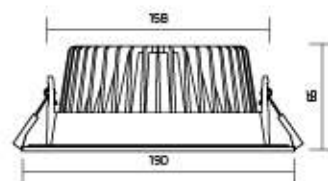

# DL-01

Размер светильника:  
116×100×48mm  
Размер драйвера (в комплекте):  
100×30×50mm  
Размер упаковки светильника:  
155×155×85mm  
PF ≥ 0,92

○ белый

Артикул	Мощность	Цветовая температура	Световой поток
V1-R0-00083-10000-4401130	11W	3000K	800Lm
V1-R0-00083-10000-4401140	11W	4000K	950Lm

Размер светильника:  
190×158×65mm  
Размер драйвера (в комплекте):  
90×40×28mm  
Размер упаковки светильника:  
225×215×100mm  
PF ≥ 0,92

○ белый

Артикул	Мощность	Цветовая температура	Световой поток
V1-R0-00083-10000-4401630	16W	3000K	1300Lm
V1-R0-00083-10000-4401640	16W	4000K	1400Lm

Размер светильника:  
190×158×65mm  
Размер драйвера (в комплекте):  
152×68×40mm  
Размер упаковки светильника:  
225×215×100mm  
PF ≥ 0,97

○ белый

Артикул	Мощность	Цветовая температура	Световой поток
V1-R0-00083-10000-4402530	25W	3000K	2000Lm
V1-R0-00083-10000-4402540	25W	4000K	2100Lm

# DL-01

Размер светильника:  
230×192×69mm  
Размер драйвера (в комплекте):  
152×68×40mm  
Размер упаковки светильника:  
259×259×105mm  
PF ≥ 0,98  
 белый

Артикул	Мощность	Цветовая температура	Световой поток
V1-R0-00084-10000-4404030	40W	3000K	3300Lm
V1-R0-00084-10000-4404040	40W	4000K	3400Lm