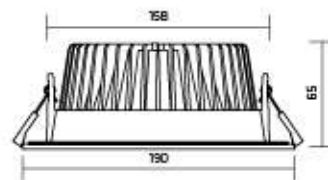

# DL-01

Размер светильника:  
116×100×48mm  
Размер драйвера (в комплекте):  
100×30×50mm  
Размер упаковки светильника:  
155×155×85mm  
PF ≥ 0,92

○ белый

Артикул	Мощность	Цветовая температура	Световой поток
V1-R0-00083-10000-4401130	11W	3000K	800Lm
V1-R0-00083-10000-4401140	11W	4000K	950Lm

Размер светильника:  
190×158×65mm  
Размер драйвера (в комплекте):  
90×40×28mm  
Размер упаковки светильника:  
225×215×100mm  
PF ≥ 0,92

○ белый

Артикул	Мощность	Цветовая температура	Световой поток
V1-R0-00083-10000-4401630	16W	3000K	1300Lm
V1-R0-00083-10000-4401640	16W	4000K	1400Lm

Размер светильника:  
190×158×65mm  
Размер драйвера (в комплекте):  
152×68×40mm  
Размер упаковки светильника:  
225×215×100mm  
PF ≥ 0,97

○ белый

Артикул	Мощность	Цветовая температура	Световой поток
V1-R0-00083-10000-4402530	25W	3000K	2000Lm
V1-R0-00083-10000-4402540	25W	4000K	2100Lm

# DL-01

Размер светильника:  
230×192×69mm  
Размер драйвера (в комплекте):  
152×68×40mm  
Размер упаковки светильника:  
259×259×105mm  
PF ≥ 0,98  
 белый

Артикул	Мощность	Цветовая температура	Световой поток
V1-R0-00084-10000-4404030	40W	3000K	3300Lm
V1-R0-00084-10000-4404040	40W	4000K	3400Lm