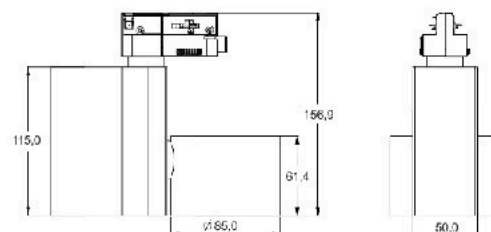

ХАРАКТЕРИСТИКИ

Корпус	литой под давлением алюминиевый сплав
Оптическая система	светоотражатель, закрытый защитным стеклом
Рабочее напряжение	220 V
Мощность	30 W
Цветовая температура	3000K, 4000K
Индекс цветопередачи, CRI	>80
Углы раскрытия луча	15°, 24°, 36°
Степень защиты	IP20
Цвета корпуса	белый
Управление	on/off

BUMBER

BUMBER

IP20

art.
5150 3010

ОСОБЕННОСТИ СЕРИИ

Компактный и экономичный светодиодный трековый светильник с углом поворота головы до 160° для крепления на 4-х фазном шинном проводе. Готовое решение для организации торгового-выставочного декоративного или акцентного освещения.

Закрепляется при помощи адаптера на треке под любым углом и при необходимости полностью мобилен - может быть всего за несколько секунд переставлен в другое место.

Алюминиевый корпус, высокое качество комплектующих и долгий срок службы.

СРОК СЛУЖБЫ
> 30 000 H

ГАРАНТИЯ
3 года

(495) 925-27-29
info@pallor.ru
www.pallor.ru