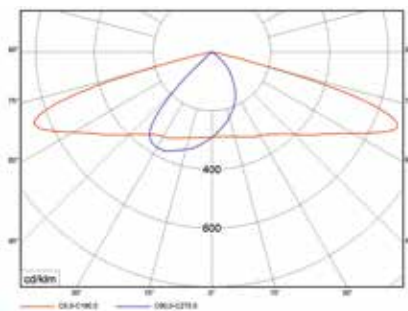

LITTLE WILLIE LED 70W

Наименование	Световой поток, лм	Мощность, Вт	лм/Вт	Масса, кг	Цвет корпуса	Код заказа	K_{лм}
LITTLE WILLIE LED 70 W 5000K	7300	76	96	6,0	Серебристый	1406000010	≥ 0,95