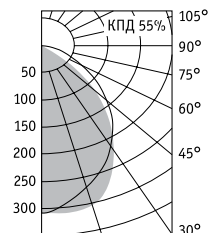

	A	B	L	D
1×18	180	625	420	88
1×36	180	1235	1115	88
1×58	180	1535	1415	88
2×18	310	625	422	130
2×36	310	1225	1050	224
2×58	310	1530	1450	224
4×14	610	625	420	420
4×18	610	625	420	420
4×36	610	1230	1048	508

Цвет корпуса – белый

ARS/S 236

ARS/S 418

Артикул	Мощность, Вт	Масса, кг	ЭПРА	
			Код светильника	cos φ
ARS/S 118*	1×18	1,7	1041000020	≥ 0,96
ARS/S 136	1×36	4,5	1041000050	≥ 0,96
ARS/S 158	1×58	5,8	1041000080	≥ 0,96
ARS/S 218**	2×18	3,1	1041000110	≥ 0,96
ARS/S 236**	2×36	5,1	1041000180	≥ 0,96
ARS/S 258**	2×58	7,5	1041000280	≥ 0,96
ARS/S 414**	4×14	4,9	1041000300	≥ 0,96
ARS/S 418**	4×18	4,9	1041000352	≥ 0,96
ARS/S 436**	4×36	8,7	1041000490	≥ 0,96