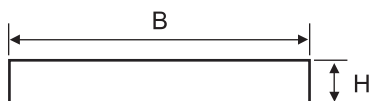

NEW

TL254 A1 PC

КПД – 64%

Вид С

**Область применения**

- ▶ Промышленные помещения.
- ▶ Спортивные залы.

**Конструкция**

- ▶ Корпус из листовой стали с полимерным покрытием белого цвета.
- ▶ Оптическая часть – зеркальная решетка из анодированного алюминия. Устанавливается в корпус и фиксируется специальными защелками. Защитный прозрачный ударопрочный рассеиватель из поликарбоната в рамке крепится к корпусу специальными винтами.
- ▶ Стандартно комплектуются ЭПРА,  $\cos \phi \geq 0,96$ .

**Установка**

Крепятся на поверхность потолка.

Модель	Мощность, Вт	А, мм	В, мм	Н, мм	Масса, кг	Количество в упаковке, шт.	Размеры упаковки, мм	Объем, м <sup>3</sup>
TL254 A1 PC	2x54	1233	310	106	5,3	1	1270x335x116	0,027