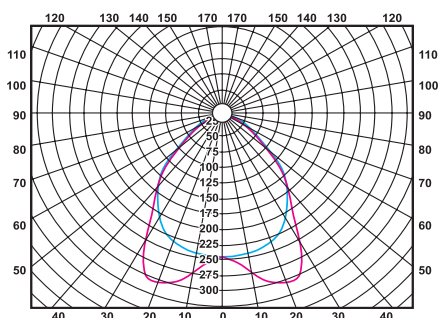

NEW

TL254 A1 PC

КПД – 64%

Вид С

**Область применения**

- ▶ Промышленные помещения.
- ▶ Спортивные залы.

**Конструкция**

- ▶ Корпус из листовой стали с полимерным покрытием белого цвета.
- ▶ Оптическая часть – зеркальная решетка из анодированного алюминия. Устанавливается в корпус и фиксируется специальными защелками. Защитный прозрачный ударопрочный рассеиватель из поликарбоната в рамке крепится к корпусу специальными винтами.
- ▶ Стандартно комплектуются ЭПРА,  $\cos \phi \geq 0,96$ .

**Установка**

Крепятся на поверхность потолка.

Модель	Мощность, Вт	А, мм	В, мм	Н, мм	Масса, кг	Количество в упаковке, шт.	Размеры упаковки, мм	Объем, м <sup>3</sup>
TL254 A1 PC	2x54	1233	310	106	5,3	1	1270x335x116	0,027