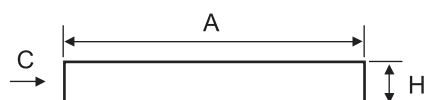

NEW

TL254 A1 PC

КПД – 64%

Вид С

**Область применения**

- ▶ Промышленные помещения.
- ▶ Спортивные залы.

**Конструкция**

- ▶ Корпус из листовой стали с полимерным покрытием белого цвета.
- ▶ Оптическая часть – зеркальная решетка из анодированного алюминия. Устанавливается в корпус и фиксируется специальными защелками. Защитный прозрачный ударопрочный рассеиватель из поликарбоната в рамке крепится к корпусу специальными винтами.
- ▶ Стандартно комплектуются ЭПРА,  $\cos \phi \geq 0,96$ .

**Установка**

Крепятся на поверхность потолка.

Модель	Мощность, Вт	А, мм	В, мм	Н, мм	Масса, кг	Количество в упаковке, шт.	Размеры упаковки, мм	Объем, м <sup>3</sup>
TL254 A1 PC	2x54	1233	310	106	5,3	1	1270x335x116	0,027