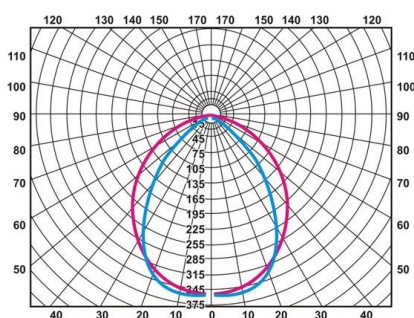

Сфера применения

Общее освещение любых общественных помещений - офисы, торговые центры, магазины.

КСС светильника ЛВО418 (ЛВО34)

Компания
ПАЛЛОР