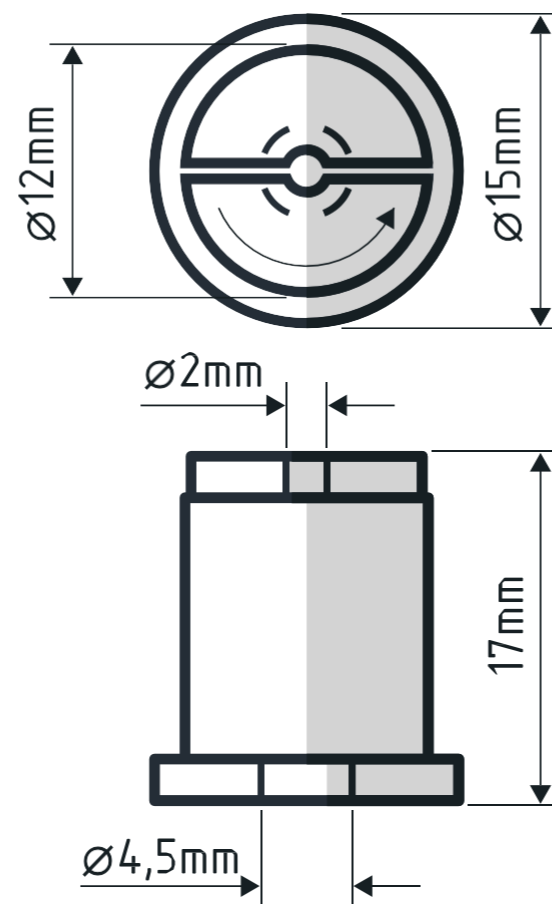

Трос
SKP031
1520000031

Цилиндр
SKP011
1500232011

Зажим
SKP012
1505232012

Винт
SKP013
1505913013

Крюк
SKP014
1505232014

Зажим
SKP021
1502010021