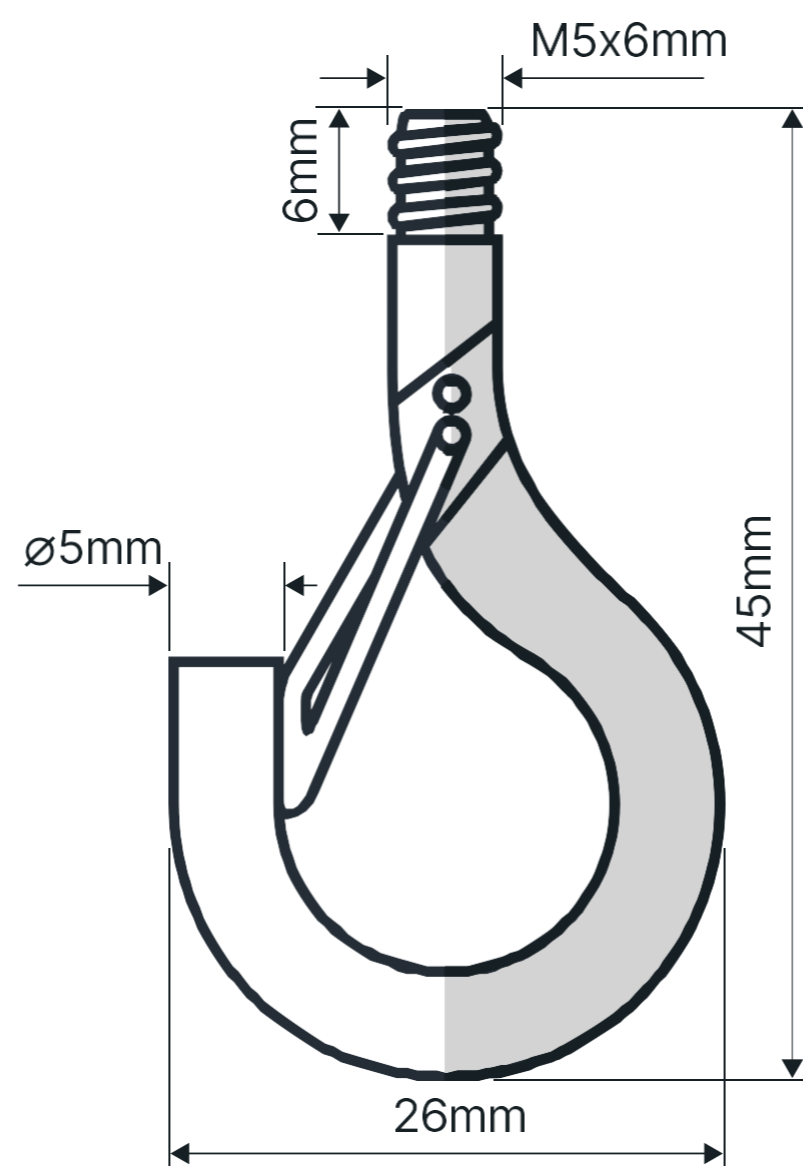

Трос
SKP031
1520000031

Цилиндр
SKP011
1500232011

Зажим
SKP012
1505232012

Винт
SKP013
1505913013

Крюк
SKP014
1505232014

Зажим
SKP021
1502010021