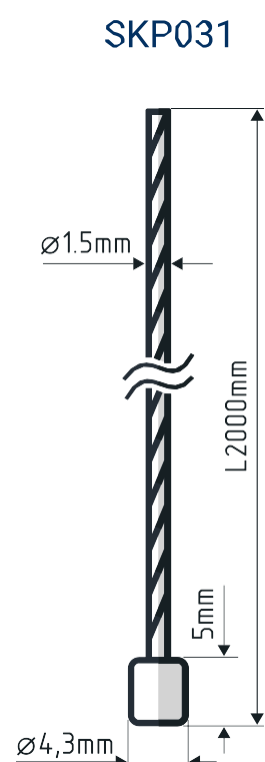

**Тросовый подвес SKP001 1525913001**

**Тросовый подвес SKP002 1520232002**

Трос  
SKP031  
1520000031

Цилиндр  
SKP011  
1500232011

Зажим  
SKP012  
1505232012

Винт  
SKP013  
1505913013

Крюк  
SKP014  
1505232014