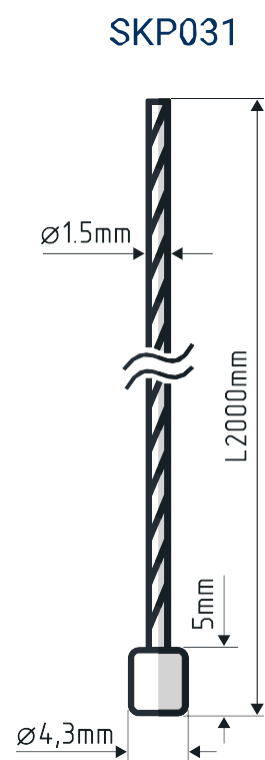

**Тросовый подвес SKP001 1525913001**

**Тросовый подвес SKP002 1520232002**

Трос  
SKP031  
1520000031

Цилиндр  
SKP011  
1500232011

Зажим  
SKP012  
1505232012

Винт  
SKP013  
1505913013

Крюк  
SKP014  
1505232014