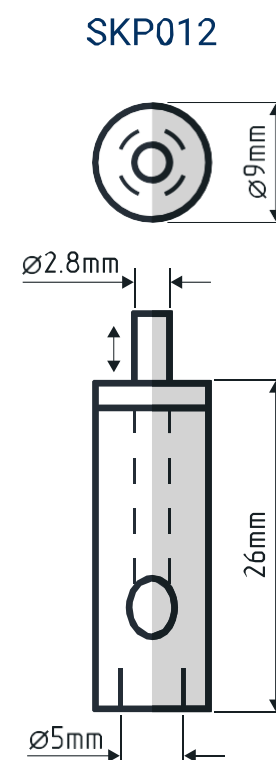

**Тросовый подвес SKP001 1525913001**

**Тросовый подвес SKP002 1520232002**

Трос  
SKP031  
1520000031

Цилиндр  
SKP011  
1500232011

Зажим  
SKP012  
1505232012

Винт  
SKP013  
1505913013

Крюк  
SKP014  
1505232014