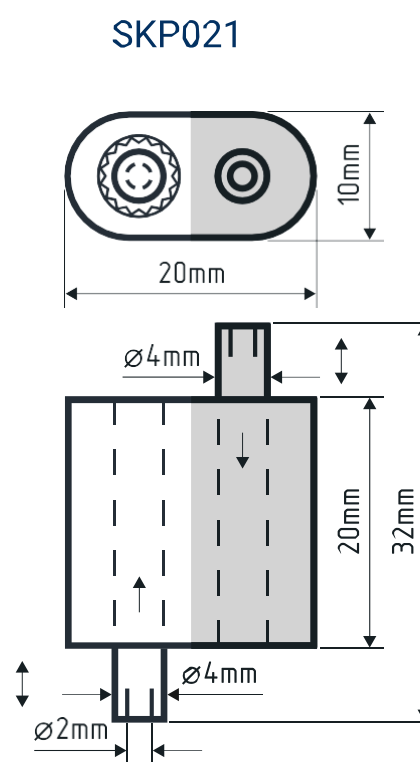

**Тросовый подвес SKP001 1525913001**

**Тросовый подвес SKP002 1520232002**

Трос  
SKP031  
1520000031

Цилиндр  
SKP011  
1500232011

Зажим  
SKP012  
1505232012

Винт  
SKP013  
1505913013

Крюк  
SKP014  
1505232014