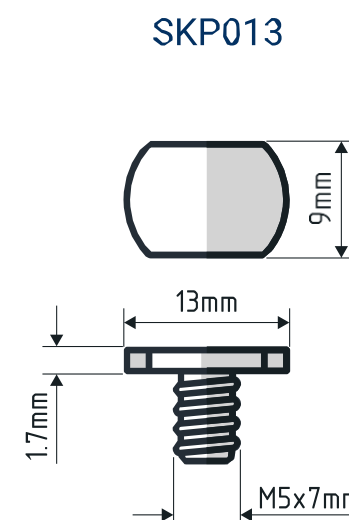

**Тросовый подвес SKP001 1525913001**

**Тросовый подвес SKP002 1520232002**

Трос  
SKP031  
1520000031

Цилиндр  
SKP011  
1500232011

Зажим  
SKP012  
1505232012

Винт  
SKP013  
1505913013

Крюк  
SKP014  
1505232014