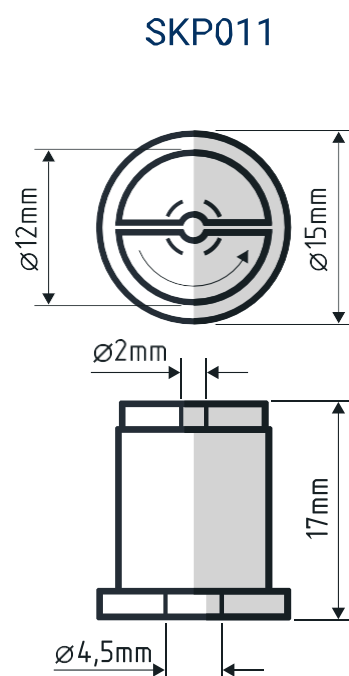

**Тросовый подвес SKP001 1525913001**

**Тросовый подвес SKP002 1520232002**

Трос  
SKP031  
1520000031

Цилиндр  
SKP011  
1500232011

Зажим  
SKP012  
1505232012

Винт  
SKP013  
1505913013

Крюк  
SKP014  
1505232014