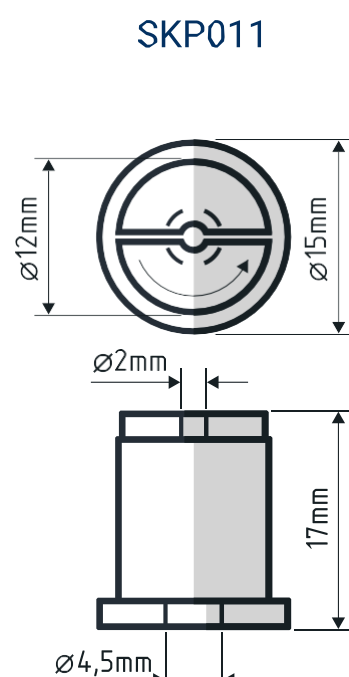

**Тросовый подвес SKP001 1525913001**

**Тросовый подвес SKP002 1520232002**

Трос  
SKP031  
1520000031

Цилиндр  
SKP011  
1500232011

Зажим  
SKP012  
1505232012

Винт  
SKP013  
1505913013

Крюк  
SKP014  
1505232014