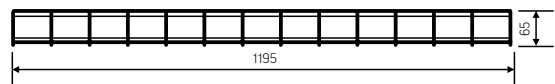

Светодиодные светильники для спортивных помещений

Корпус

- ▶ Цельнометаллический корпус из листовой стали с нанесением белой порошковой краски
- ▶ Защищен металлической сеткой

Монтаж

- ▶ Монтируется на ровную поверхность

Упаковка

- ▶ Решетка поставляется отдельно

Применение

- ▶ Для спортивных помещений, где требуется защита светильника от попадания спортивного снаряда

	Артикул	Мощность	Цветовая температура	Световой поток
Корпус	V-01-274-036-4100K	4x9W=36W	4100K	3400Lm
	V-01-273-036-6500K	4x9W=36W	6500K	3800Lm
Рассеиватель (комплектуется отдельно)	V-05-012	Призма стандарт		
	V-05-112	Опал		
	V-05-212	Пин спот		
	V-05-412	Колотый лед		
	V-05-512	Микропризма		

V-01-273-036-6500K

- ▶ Светодиодные модули Varton 3528 SMD 18x0.5W LED = 9W
- ▶ Драйвер Varton 40W
- ▶ Размер 1195x200x65 мм (с решеткой)
- ▶ Цветопередача 80-92 Ra
- ▶ Температурный режим от -20°C до +50°C
- ▶ Входное напряжение AC176-264V
- ▶ Частота сети 50-60Hz
- ▶ Срок службы светодиодов 50 000 часов
- ▶ Гарантия 3 года
- ▶ Степень защиты оболочки IP20
- ▶ Размер упаковки светильника 1235x200x60 мм
- ▶ Размер упаковки рассеивателя (2 шт.) 1205x190x18 мм
- ▶ Кп светового потока ≤ 1 %
- ▶ PF ≥ 0,96