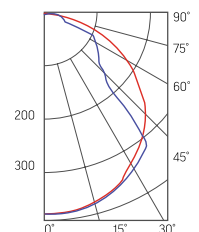

Упаковка

- ▶ Решетка поставляется отдельно

Применение

- ▶ Для спортивных помещений, где требуется защита светильника от попадания спортивного снаряда

	Артикул	Мощность	Цветовая температура	Световой поток
Корпус	V-01-274-036-4100K	4x9W=36W	4100K	3400Lm
	V-01-273-036-6500K	4x9W=36W	6500K	3800Lm
Рассеиватель (комплектуется отдельно)	V-05-012	Призма стандарт		
	V-05-112	Опал		
	V-05-212	Пин спот		
	V-05-412	Колотый лед		
	V-05-512	Микропризма		

V-01-273-036-6500K

- ▶ Светодиодные модули Varton 3528 SMD 18x0.5W LED = 9W
- ▶ Драйвер Varton 40W
- ▶ Размер 1195x200x65 мм (с решеткой)
- ▶ Цветопередача 80-92 Ra
- ▶ Температурный режим от -20°C до +50°C
- ▶ Входное напряжение AC176-264V
- ▶ Частота сети 50-60Hz
- ▶ Срок службы светодиодов 50 000 часов
- ▶ Гарантия 3 года
- ▶ Степень защиты оболочки IP20
- ▶ Размер упаковки светильника 1235x200x60 мм
- ▶ Размер упаковки рассеивателя (2 шт.) 1205x190x18 мм
- ▶ Кп светового потока ≤ 1 %
- ▶ PF ≥ 0,96