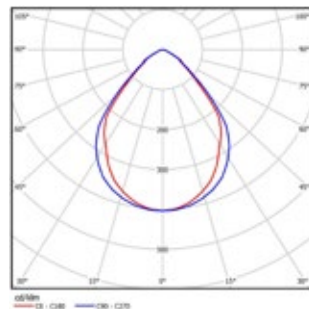

Decor D 228 M89 OP

Decor D 228 M89

Decor D 228 M89 PRZ

Возможные дополнительные опции:

- DIM — регулируемый ЭПРА
- DALI — регулируемый ЭПРА стандарта DALI
- EMG — аварийная опция, 1 час
- EM2 — аварийная опция, 2 часа
- EM3 — аварийная опция, 3 часа
- 4TB — 4-х контактная клеммная колодка
- 5TB — 5-ти контактная клеммная колодка
- MAT — матовый отражатель
- PULLSWITCH — тянущий переключатель устройства
- SWITCHDIM - переключатель для DIM балласта
- MRO — зеркальный отражатель Deluxe
- OP — опаловый рассеиватель
- PRZ — призматический рассеиватель
- L — создан для установки в линию
- 1LIN — подключение в 1-фазную линию
- 3LIN — подключение в 3-фазную линию
- RAL — RAL цвета
- SUS — подвесная версия