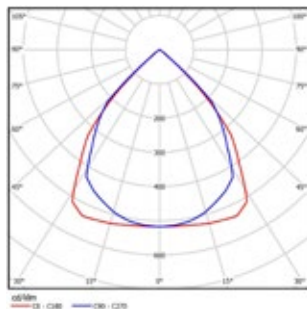

Decor D 228 M89 OP

Decor D 228 M89

Decor D 228 M89 PRZ

Возможные дополнительные опции:

- DIM — регулируемый ЭПРА
- DALI — регулируемый ЭПРА стандарта DALI
- EMG — аварийная опция, 1 час
- EM2 — аварийная опция, 2 часа
- EM3 — аварийная опция, 3 часа
- 4TB — 4-х контактная клеммная колодка
- 5TB — 5-ти контактная клеммная колодка
- MAT — матовый отражатель
- PULLSWITCH — тянущий переключатель устройства
- SWITCHDIM - переключатель для DIM балласта
- MRO — зеркальный отражатель Deluxe
- OP — опаловый рассеиватель
- PRZ — призматический рассеиватель
- L — создан для установки в линию
- 1LIN — подключение в 1-фазную линию
- 3LIN — подключение в 3-фазную линию
- RAL — RAL цвета
- SUS — подвесная версия