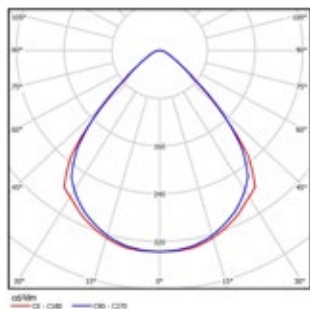

Decor D 228 M89 OP

Decor D 228 M89

Decor D 228 M89 PRZ

Возможные дополнительные опции:

- DIM — регулируемый ЭПРА
- DALI — регулируемый ЭПРА стандарта DALI
- EMG — аварийная опция, 1 час
- EM2 — аварийная опция, 2 часа
- EM3 — аварийная опция, 3 часа
- 4TB — 4-х контактная клеммная колодка
- 5TB — 5-ти контактная клеммная колодка
- MAT — матовый отражатель
- PULLSWITCH — тянущий переключатель устройства
- SWITCHDIM - переключатель для DIM балласта
- MRO — зеркальный отражатель Deluxe
- OP — опаловый рассеиватель
- PRZ — призматический рассеиватель
- L — создан для установки в линию
- 1LIN — подключение в 1-фазную линию
- 3LIN — подключение в 3-фазную линию
- RAL — RAL цвета
- SUS — подвесная версия